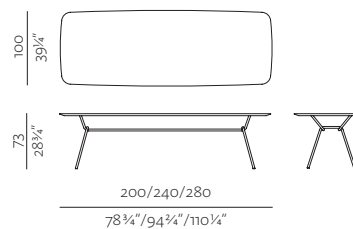

TABLE
w 78 $\frac{1}{4}$ " / 94 $\frac{1}{4}$ " / 110 $\frac{1}{4}$ " x d 39 $\frac{1}{4}$ " x h 28 $\frac{3}{4}$ "
200/240/280 x 100 x 73 cm