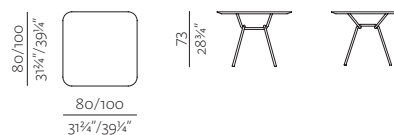

TABLE TOP	MDF + Fenix NTM
BASE	metal tube $\varnothing 16$ / $\varnothing 18$ / $\varnothing 22$ / $\varnothing 25$ mm + powder coating

[table information website](#)

TABLE
w 31 $\frac{1}{4}$ " / 39 $\frac{1}{4}$ " x d 31 $\frac{1}{4}$ " / 39 $\frac{1}{4}$ " x h 28 $\frac{3}{4}$ "
80/100 x 80/100 x 73 cm