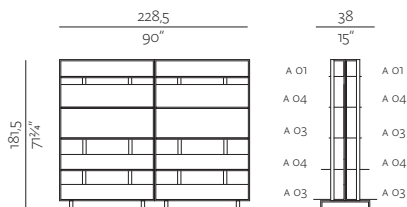

- 1 x FRAME O5
- 4 x SHELF SUPPORT B
- 2 x SHELF B O1
- 3 x SHELF B O3
- 1 x SHELF B O4
- 1 x LEGS B

COMPOSITION 12

w 90" x d 28 1/4" x h 15"
w 228,5 x h 71,5 x d 38 cm

- 2 x FRAME O3
- 2 x SHELF SUPPORT A
- 2 x LEGS A
- 2 x TOP SHELF A SINGLE
- 2 x SHELF A O3
- 2 x SHELF A O4

COMPOSITION 13

w 23 1/4" x d 94 1/4" x h 15"
w 59 x h 240,5 x d 38 cm

- 2 x FRAME O2
- 6 x SHELF SUPPORT B
- 1 x LEGS B
- 3 x SHELF B O1
- 3 x SHELF B O3
- 2 x SHELF B O4

COMPOSITION 14

w 90" x d 94 1/4" x h 15"
w 228,5 x h 240,5 x d 38 cm

- 4 x FRAME O1
- 8 x SHELF SUPPORT A
- 2 x LEGS A
- 6 x SHELF A O1
- 5 x SHELF A O3
- 3 x SHELF A O4

COMPOSITION 15

w 90" x d 71 1/4" x h 30"
w 228,5 x h 181,5 x d 76 cm

- 4 x FRAME O4
- 16 x SHELF SUPPORT A
- 4 x LEGS B
- 4 x SHELF A O1
- 8 x SHELF A O3
- 8 x SHELF A O4