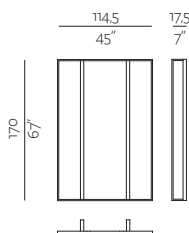

Shtef shelving system

Dimensions

SPECIFICATIONS AND TECHNICAL DRAWING

FRAME & SHELVES aluminium + powder coating

product information website

FRAMES

FRAME 01
w 45" x h 45" x d 7"
w 114,5 x h 114,5 x d 17,5 cm

FRAME 02
w 23 1/4" x h 45" x d 7"
w 59 x h 114,5 x d 17,5 cm

FRAME 03
w 45" x h 23 1/4" x d 7"
w 114,5 x h 60 x d 17,5 cm

FRAME 04
w 45" x h 67" x d 7"
w 114,5 x h 170 x d 17,5 cm

FRAME 05
w 23 1/4" x h 67" x d 7"
w 59 x h 170 x d 17,5 cm

FRAME 06
w 29 3/4" x h 45" x d 7"
w 75 x h 114,5 x d 17,5 cm

FRAME 07
w 29 3/4" x h 67" x d 7"
w 75 x h 170 x d 17,5 cm

SHELVES

SHELF A 01
w 43 3/4" x d 7" x h 7"
110,5 x 18 x 18 cm

SHELF A 02
w 43 3/4" x d 10 3/4" x h 10 3/4"
110,5 x 27,5 x 27,5 cm

SHELF A 03
w 43 3/4" x d 7" x h 14 1/4"
110,5 x 18 x 36,5 cm

SHELF A 04
w 43 3/4" x d 7" x h 10 3/4"
110,5 x 18 x 27,5 cm

SHELF B 01
w 21 3/4" x d 7" x h 7"
55,5 x 18 x 18 cm

SHELF B 02
w 21 3/4" x d 10 3/4" x h 10 3/4"
55,5 x 27,5 x 27,5 cm