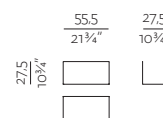

FRAME 06
w 29 3/4" x h 45" x d 7"
w 75 x h 114,5 x d 17,5 cm

FRAME 07
w 29 3/4" x h 67" x d 7"
w 75 x h 170 x d 17,5 cm

SHELVES

SHELF A 01
w 43 3/4" x d 7" x h 7"
110,5 x 18 x 18 cm

SHELF A 02
w 43 3/4" x d 10 3/4" x h 10 3/4"
110,5 x 27,5 x 27,5 cm

SHELF A 03
w 43 3/4" x d 7" x h 14 1/4"
110,5 x 18 x 36,5 cm

SHELF A 04
w 43 3/4" x d 7" x h 10 3/4"
110,5 x 18 x 27,5 cm

SHELF B 01
w 21 3/4" x d 7" x h 7"
55,5 x 18 x 18 cm

SHELF B 02
w 21 3/4" x d 10 3/4" x h 10 3/4"
55,5 x 27,5 x 27,5 cm

SHELF B 03
w 21 3/4" x d 7" x h 14 1/4"
55,5 x 18 x 36,5 cm

SHELF B 04
w 21 3/4" x d 7" x h 10 3/4"
55,5 x 18 x 27,5 cm

SHELF C 01
w 28" x d 7" x h 7"
71 x 18 x 18 cm

SHELF C 02
w 28" x d 10 3/4" x h 10 3/4"
71 x 27,5 x 27,5 cm

SHELF C 03
w 28" x d 7" x h 14 1/4"
71 x 18 x 36,5 cm

SHELF C 04
w 28" x d 7" x h 10 3/4"
71 x 18 x 27,5 cm

SHELVES SUPPORTS

SHELVES SUPPORT A
43 3/4" (111 cm)

SHELVES SUPPORT B
21 3/4" (55 cm)

SHELVES SUPPORT C
28" (71 cm)