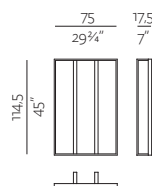

Shtef shelving system

Dimensions

SPECIFICATIONS AND TECHNICAL DRAWING

FRAME & SHELVES aluminium + powder coating

product information website

FRAMES

FRAME 01
w 45" x h 45" x d 7"
w 114,5 x h 114,5 x d 17,5 cm

FRAME 02
w 23 1/4" x h 45" x d 7"
w 59 x h 114,5 x d 17,5 cm

FRAME 03
w 45" x h 23 1/4" x d 7"
w 114,5 x h 60 x d 17,5 cm

FRAME 04
w 45" x h 67" x d 7"
w 114,5 x h 170 x d 17,5 cm

FRAME 05
w 23 1/4" x h 67" x d 7"
w 59 x h 170 x d 17,5 cm

FRAME 06
w 29 3/4" x h 45" x d 7"
w 75 x h 114,5 x d 17,5 cm

FRAME 07
w 29 3/4" x h 67" x d 7"
w 75 x h 170 x d 17,5 cm

SHELVES

SHELF A 01
w 43 3/4" x d 7" x h 7"
110,5 x 18 x 18 cm

SHELF A 02
w 43 3/4" x d 10 3/4" x h 10 3/4"
110,5 x 27,5 x 27,5 cm

SHELF A 03
w 43 3/4" x d 7" x h 14 1/4"
110,5 x 18 x 36,5 cm

SHELF A 04
w 43 3/4" x d 7" x h 10 3/4"
110,5 x 18 x 27,5 cm

SHELF B 01
w 21 3/4" x d 7" x h 7"
55,5 x 18 x 18 cm

SHELF B 02
w 21 3/4" x d 10 3/4" x h 10 3/4"
55,5 x 27,5 x 27,5 cm