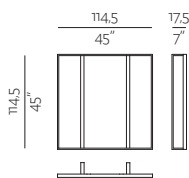

Shtef shelving system

Dimensions

SPECIFICATIONS AND TECHNICAL DRAWING

FRAME & SHELVES aluminium + powder coating

product information website

FRAMES

FRAME 01
w 45" x h 45" x d 7"
w 114,5 x h 114,5 x d 17,5 cm

FRAME 02
w 23 1/4" x h 45" x d 7"
w 59 x h 114,5 x d 17,5 cm

FRAME 03
w 45" x h 23 1/4" x d 7"
w 114,5 x h 60 x d 17,5 cm

FRAME 04
w 45" x h 67" x d 7"
w 114,5 x h 170 x d 17,5 cm

FRAME 05
w 23 1/4" x h 67" x d 7"
w 59 x h 170 x d 17,5 cm

FRAME 06
w 29 3/4" x h 45" x d 7"
w 75 x h 114,5 x d 17,5 cm

FRAME 07
w 29 3/4" x h 67" x d 7"
w 75 x h 170 x d 17,5 cm

SHELVES

SHELF A 01
w 43 3/4" x d 7" x h 7"
110,5 x 18 x 18 cm

SHELF A 02
w 43 3/4" x d 10 3/4" x h 10 3/4"
110,5 x 27,5 x 27,5 cm

SHELF A 03
w 43 3/4" x d 7" x h 14 1/4"
110,5 x 18 x 36,5 cm

SHELF A 04
w 43 3/4" x d 7" x h 10 3/4"
110,5 x 18 x 27,5 cm

SHELF B 01
w 21 3/4" x d 7" x h 7"
55,5 x 18 x 18 cm

SHELF B 02
w 21 3/4" x d 10 3/4" x h 10 3/4"
55,5 x 27,5 x 27,5 cm