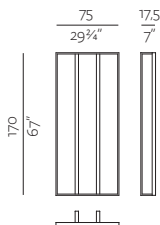

Shtef shelving system

Dimensions

SPECIFICATIONS AND TECHNICAL DRAWING

FRAME & SHELVES aluminium + powder coating

product information website

FRAMES

FRAME 01
w 45" x h 45" x d 7"
w 114,5 x h 114,5 x d 17,5 cm

FRAME 02
w 23 1/4" x h 45" x d 7"
w 59 x h 114,5 x d 17,5 cm

FRAME 03
w 45" x h 23 1/4" x d 7"
w 114,5 x h 60 x d 17,5 cm

FRAME 04
w 45" x h 67" x d 7"
w 114,5 x h 170 x d 17,5 cm

FRAME 05
w 23 1/4" x h 67" x d 7"
w 59 x h 170 x d 17,5 cm

FRAME 06
w 29 3/4" x h 45" x d 7"
w 75 x h 114,5 x d 17,5 cm

FRAME 07
w 29 3/4" x h 67" x d 7"
w 75 x h 170 x d 17,5 cm

SHELVES

SHELF A 01
w 43 3/4" x d 7" x h 7"
110,5 x 18 x 18 cm

SHELF A 02
w 43 3/4" x d 10 3/4" x h 10 3/4"
110,5 x 27,5 x 27,5 cm

SHELF A 03
w 43 3/4" x d 7" x h 14 1/4"
110,5 x 18 x 36,5 cm

SHELF A 04
w 43 3/4" x d 7" x h 10 3/4"
110,5 x 18 x 27,5 cm

SHELF B 01
w 21 3/4" x d 7" x h 7"
55,5 x 18 x 18 cm

SHELF B 02
w 21 3/4" x d 10 3/4" x h 10 3/4"
55,5 x 27,5 x 27,5 cm