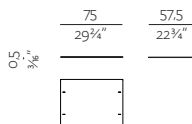

TOP SHELF B SINGLE
w 23 1/4" x h 3/8" x d 7 3/4"
59 x 0,5 x 19,5 cm

TOP SHELF C SINGLE
w 29 3/4" x h 3/8" x d 7 3/4"
75 x 0,5 x 19,5 cm

TOP SHELF A DOUBLE
w 45" x h 3/8" x d 15 1/4"
114,5 x 0,5 x 39 cm

TOP SHELF B DOUBLE
w 23 1/4" x h 3/8" x d 15 1/4"
59 x 0,5 x 39 cm

TOP SHELF C DOUBLE
w 29 3/4" x h 3/8" x d 15 1/4"
75 x 0,5 x 39 cm

TOP SHELF A DEEP SINGLE
w 45" x h 3/8" x d 11 1/4"
114,5 x 0,5 x 28,5 cm

TOP SHELF B DEEP SINGLE
w 23 1/4" x h 3/8" x d 11 1/4"
59 x 0,5 x 28,5 cm

TOP SHELF C DEEP SINGLE
w 29 3/4" x h 3/8" x d 11 1/4"
75 x 0,5 x 28,5 cm

TOP SHELF A DEEP DOUBLE
w 45" x h 3/8" x d 22 3/4"
114,5 x 0,5 x 57,5 cm

TOP SHELF B DEEP DOUBLE
w 23 1/4" x h 3/8" x d 22 3/4"
59 x 0,5 x 57,5 cm

TOP SHELF C DEEP DOUBLE
w 29 3/4" x h 3/8" x d 22 3/4"
75 x 0,5 x 57,5 cm

COMPOSITIONS

COMPOSITION 01
w 45" x d 45" x h 7 3/4"
114,5 x 114,5 x 19,5 cm

- 1 x FRAME 01
- 3 x SHELF SUPPORT A
- 4 x SHELF A 01
- 1 x SHELF A 03