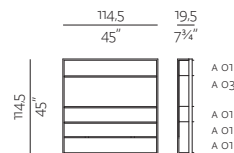

TOP SHELF B SINGLE
w 23 1/4" x h 3/8" x d 7 3/4"
59 x 0,5 x 19,5 cm

TOP SHELF C SINGLE
w 29 3/4" x h 3/8" x d 7 3/4"
75 x 0,5 x 19,5 cm

TOP SHELF A DOUBLE
w 45" x h 3/8" x d 15 1/4"
114,5 x 0,5 x 39 cm

TOP SHELF B DOUBLE
w 23 1/4" x h 3/8" x d 15 1/4"
59 x 0,5 x 39 cm

TOP SHELF C DOUBLE
w 29 3/4" x h 3/8" x d 15 1/4"
75 x 0,5 x 39 cm

TOP SHELF A DEEP SINGLE
w 45" x h 3/8" x d 11 1/4"
114,5 x 0,5 x 28,5 cm

TOP SHELF B DEEP SINGLE
w 23 1/4" x h 3/8" x d 11 1/4"
59 x 0,5 x 28,5 cm

TOP SHELF C DEEP SINGLE
w 29 3/4" x h 3/8" x d 11 1/4"
75 x 0,5 x 28,5 cm

TOP SHELF A DEEP DOUBLE
w 45" x h 3/8" x d 22 3/4"
114,5 x 0,5 x 57,5 cm

TOP SHELF B DEEP DOUBLE
w 23 1/4" x h 3/8" x d 22 3/4"
59 x 0,5 x 57,5 cm

TOP SHELF C DEEP DOUBLE
w 29 3/4" x h 3/8" x d 22 3/4"
75 x 0,5 x 57,5 cm

COMPOSITIONS

COMPOSITION 01
w 45" x d 45" x h 7 3/4"
114,5 x 114,5 x 19,5 cm

- 1 x FRAME 01
- 3 x SHELF SUPPORT A
- 4 x SHELF A 01
- 1 x SHELF A 03