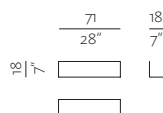

FRAME 06
w 29 3/4" x h 45" x d 7"
w 75 x h 114,5 x d 17,5 cm

FRAME 07
w 29 3/4" x h 67" x d 7"
w 75 x h 170 x d 17,5 cm

SHELVES

SHELF A 01
w 43 3/4" x d 7" x h 7"
110,5 x 18 x 18 cm

SHELF A 02
w 43 3/4" x d 10 3/4" x h 10 3/4"
110,5 x 27,5 x 27,5 cm

SHELF A 03
w 43 3/4" x d 7" x h 14 1/4"
110,5 x 18 x 36,5 cm

SHELF A 04
w 43 3/4" x d 7" x h 10 3/4"
110,5 x 18 x 27,5 cm

SHELF B 01
w 21 3/4" x d 7" x h 7"
55,5 x 18 x 18 cm

SHELF B 02
w 21 3/4" x d 10 3/4" x h 10 3/4"
55,5 x 27,5 x 27,5 cm

SHELF B 03
w 21 3/4" x d 7" x h 14 1/4"
55,5 x 18 x 36,5 cm

SHELF B 04
w 21 3/4" x d 7" x h 10 3/4"
55,5 x 18 x 27,5 cm

SHELF C 01
w 28" x d 7" x h 7"
71 x 18 x 18 cm

SHELF C 02
w 28" x d 10 3/4" x h 10 3/4"
71 x 27,5 x 27,5 cm

SHELF C 03
w 28" x d 7" x h 14 1/4"
71 x 18 x 36,5 cm

SHELF C 04
w 28" x d 7" x h 10 3/4"
71 x 18 x 27,5 cm

SHELVES SUPPORTS

SHELVES SUPPORT A
43 3/4" (111 cm)

SHELVES SUPPORT B
21 3/4" (55 cm)

SHELVES SUPPORT C
28" (71 cm)