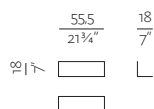

FRAME 02
w 23 1/4" x h 45" x d 7"
w 59 x h 114,5 x d 17,5 cm

FRAME 03
w 45" x h 23 1/4" x d 7"
w 114,5 x h 60 x d 17,5 cm

FRAME 04
w 45" x h 67" x d 7"
w 114,5 x h 170 x d 17,5 cm

FRAME 05
w 23 1/4" x h 67" x d 7"
w 59 x h 170 x d 17,5 cm

FRAME 06
w 29 3/4" x h 45" x d 7"
w 75 x h 114,5 x d 17,5 cm

FRAME 07
w 29 3/4" x h 67" x d 7"
w 75 x h 170 x d 17,5 cm

SHELVES

SHELF A 01
w 43 3/4" x d 7" x h 7"
110,5 x 18 x 18 cm

SHELF A 02
w 43 3/4" x d 10 3/4" x h 10 3/4"
110,5 x 27,5 x 27,5 cm

SHELF A 03
w 43 3/4" x d 7" x h 14 1/4"
110,5 x 18 x 36,5 cm

SHELF A 04
w 43 3/4" x d 7" x h 10 3/4"
110,5 x 18 x 27,5 cm

SHELF B 01
w 21 3/4" x d 7" x h 7"
55,5 x 18 x 18 cm

SHELF B 02
w 21 3/4" x d 10 3/4" x h 10 3/4"
55,5 x 27,5 x 27,5 cm

SHELF B 03
w 21 3/4" x d 7" x h 14 1/4"
55,5 x 18 x 36,5 cm

SHELF B 04
w 21 3/4" x d 7" x h 10 3/4"
55,5 x 18 x 27,5 cm

SHELF C 01
w 28" x d 7" x h 7"
71 x 18 x 18 cm

SHELF C 02
w 28" x d 10 3/4" x h 10 3/4"
71 x 27,5 x 27,5 cm