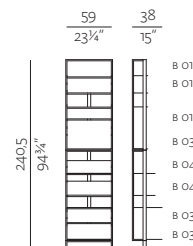

- 1 x FRAME 03
- 1 x SHELF SUPPORT A
- 1 x SHELF A 03
- 1 x SHELF A 04

COMPOSITION 09
w 45" x d 23 3/4" x h 15"
w 114,5 x h 60 x d 19,5 cm

- 1 x FRAME 03
- 1 x SHELF SUPPORT A
- 2 x SHELF A 04

SPECIFICATIONS AND TECHNICAL DRAWING

COMPOSITION 10

w 45" x d 67" x h 15"
w 114,5 x h 170 x d 38 cm

- 1 x FRAME O4
- 4 x SHELF SUPPORT A
- 2 x SHELF A O1
- 3 x SHELF A O3
- 1 x SHELF A O4

COMPOSITION 11

w 23 1/4" x d 71 1/2" x h 15"
w 59 x h 181,5 x d 38 cm

- 1 x FRAME O5
- 4 x SHELF SUPPORT B
- 2 x SHELF B O1
- 3 x SHELF B O3
- 1 x SHELF B O4
- 1 x LEGS B

COMPOSITION 12

w 90" x d 28 1/4" x h 15"
w 228,5 x h 71,5 x d 38 cm

- 2 x FRAME O3
- 2 x SHELF SUPPORT A
- 2 x LEGS A
- 2 x TOP SHELF A SINGLE
- 2 x SHELF A O3
- 2 x SHELF A O4

COMPOSITION 13

w 23 1/4" x d 94 1/4" x h 15"
w 59 x h 240,5 x d 38 cm

- 2 x FRAME O2
- 6 x SHELF SUPPORT B
- 1 x LEGS B
- 3 x SHELF B O1
- 3 x SHELF B O3
- 2 x SHELF B O4

COMPOSITION 14

w 90" x d 94 1/4" x h 15"
w 228,5 x h 240,5 x d 38 cm