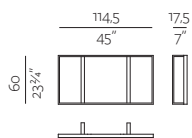

Shtef shelving system

Dimensions

SPECIFICATIONS AND TECHNICAL DRAWING

FRAME & SHELVES aluminium + powder coating

product information website

FRAMES

FRAME 01
w 45" x h 45" x d 7"
w 114,5 x h 114,5 x d 17,5 cm

FRAME 02
w 23 1/4" x h 45" x d 7"
w 59 x h 114,5 x d 17,5 cm

FRAME 03
w 45" x h 23 1/4" x d 7"
w 114,5 x h 60 x d 17,5 cm

FRAME 04
w 45" x h 67" x d 7"
w 114,5 x h 170 x d 17,5 cm

FRAME 05
w 23 1/4" x h 67" x d 7"
w 59 x h 170 x d 17,5 cm

FRAME 06
w 29 3/4" x h 45" x d 7"
w 75 x h 114,5 x d 17,5 cm

FRAME 07
w 29 3/4" x h 67" x d 7"
w 75 x h 170 x d 17,5 cm

SHELVES

SHELF A 01
w 43 3/4" x d 7" x h 7"
110,5 x 18 x 18 cm

SHELF A 02
w 43 3/4" x d 10 3/4" x h 10 3/4"
110,5 x 27,5 x 27,5 cm

SHELF A 03
w 43 3/4" x d 7" x h 14 1/4"
110,5 x 18 x 36,5 cm

SHELF A 04
w 43 3/4" x d 7" x h 10 3/4"
110,5 x 18 x 27,5 cm

SHELF B 01
w 21 3/4" x d 7" x h 7"
55,5 x 18 x 18 cm

SHELF B 02
w 21 3/4" x d 10 3/4" x h 10 3/4"
55,5 x 27,5 x 27,5 cm