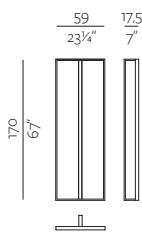

Shtef shelving system

Dimensions

SPECIFICATIONS AND TECHNICAL DRAWING

FRAME & SHELVES aluminium + powder coating

product information website

FRAMES

FRAME 01
w 45" x h 45" x d 7"
w 114,5 x h 114,5 x d 17,5 cm

FRAME 02
w 23 1/4" x h 45" x d 7"
w 59 x h 114,5 x d 17,5 cm

FRAME 03
w 45" x h 23 1/4" x d 7"
w 114,5 x h 60 x d 17,5 cm

FRAME 04
w 45" x h 67" x d 7"
w 114,5 x h 170 x d 17,5 cm

FRAME 05
w 23 1/4" x h 67" x d 7"
w 59 x h 170 x d 17,5 cm

FRAME 06
w 29 3/4" x h 45" x d 7"
w 75 x h 114,5 x d 17,5 cm

FRAME 07
w 29 3/4" x h 67" x d 7"
w 75 x h 170 x d 17,5 cm

SHELVES

SHELF A 01
w 43 3/4" x d 7" x h 7"
110,5 x 18 x 18 cm

SHELF A 02
w 43 3/4" x d 10 3/4" x h 10 3/4"
110,5 x 27,5 x 27,5 cm

SHELF A 03
w 43 3/4" x d 7" x h 14 1/4"
110,5 x 18 x 36,5 cm

SHELF A 04
w 43 3/4" x d 7" x h 10 3/4"
110,5 x 18 x 27,5 cm

SHELF B 01
w 21 3/4" x d 7" x h 7"
55,5 x 18 x 18 cm

SHELF B 02
w 21 3/4" x d 10 3/4" x h 10 3/4"
55,5 x 27,5 x 27,5 cm