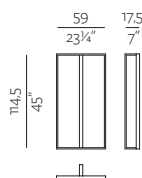

Shtef shelving system

Dimensions

SPECIFICATIONS AND TECHNICAL DRAWING

FRAME & SHELVES aluminium + powder coating

product information website

FRAMES

FRAME 01
w 45" x h 45" x d 7"
w 114,5 x h 114,5 x d 17,5 cm

FRAME 02
w 23 1/4" x h 45" x d 7"
w 59 x h 114,5 x d 17,5 cm

FRAME 03
w 45" x h 23 1/4" x d 7"
w 114,5 x h 60 x d 17,5 cm

FRAME 04
w 45" x h 67" x d 7"
w 114,5 x h 170 x d 17,5 cm

FRAME 05
w 23 1/4" x h 67" x d 7"
w 59 x h 170 x d 17,5 cm

FRAME 06
w 29 3/4" x h 45" x d 7"
w 75 x h 114,5 x d 17,5 cm

FRAME 07
w 29 3/4" x h 67" x d 7"
w 75 x h 170 x d 17,5 cm

SHELVES

SHELF A 01
w 43 3/4" x d 7" x h 7"
110,5 x 18 x 18 cm

SHELF A 02
w 43 3/4" x d 10 3/4" x h 10 3/4"
110,5 x 27,5 x 27,5 cm

SHELF A 03
w 43 3/4" x d 7" x h 14 1/4"
110,5 x 18 x 36,5 cm

SHELF A 04
w 43 3/4" x d 7" x h 10 3/4"
110,5 x 18 x 27,5 cm

SHELF B 01
w 21 3/4" x d 7" x h 7"
55,5 x 18 x 18 cm

SHELF B 02
w 21 3/4" x d 10 3/4" x h 10 3/4"
55,5 x 27,5 x 27,5 cm