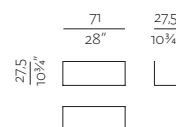

FRAME 06
w 29 3/4" x h 45" x d 7"
w 75 x h 114,5 x d 17,5 cm

FRAME 07
w 29 3/4" x h 67" x d 7"
w 75 x h 170 x d 17,5 cm

SHELVES

SHELF A 01
w 43 3/4" x d 7" x h 7"
110,5 x 18 x 18 cm

SHELF A 02
w 43 3/4" x d 10 3/4" x h 10 3/4"
110,5 x 27,5 x 27,5 cm

SHELF A 03
w 43 3/4" x d 7" x h 14 1/4"
110,5 x 18 x 36,5 cm

SHELF A 04
w 43 3/4" x d 7" x h 10 3/4"
110,5 x 18 x 27,5 cm

SHELF B 01
w 21 3/4" x d 7" x h 7"
55,5 x 18 x 18 cm

SHELF B 02
w 21 3/4" x d 10 3/4" x h 10 3/4"
55,5 x 27,5 x 27,5 cm

SHELF B 03
w 21 3/4" x d 7" x h 14 1/4"
55,5 x 18 x 36,5 cm

SHELF B 04
w 21 3/4" x d 7" x h 10 3/4"
55,5 x 18 x 27,5 cm

SHELF C 01
w 28" x d 7" x h 7"
71 x 18 x 18 cm

SHELF C 02
w 28" x d 10 3/4" x h 10 3/4"
71 x 27,5 x 27,5 cm

SHELF C 03
w 28" x d 7" x h 14 1/4"
71 x 18 x 36,5 cm

SHELF C 04
w 28" x d 7" x h 10 3/4"
71 x 18 x 27,5 cm

SHELVES SUPPORTS

SHELVES SUPPORT A
43 3/4" (111 cm)

SHELVES SUPPORT B
21 3/4" (55 cm)

SHELVES SUPPORT C
28" (71 cm)