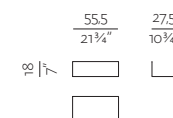

FRAME 06
w 29 3/4" x h 45" x d 7"
w 75 x h 114,5 x d 17,5 cm

FRAME 07
w 29 3/4" x h 67" x d 7"
w 75 x h 170 x d 17,5 cm

SHELVES

SHELF A 01
w 43 3/4" x d 7" x h 7"
110,5 x 18 x 18 cm

SHELF A 02
w 43 3/4" x d 10 3/4" x h 10 3/4"
110,5 x 27,5 x 27,5 cm

SHELF A 03
w 43 3/4" x d 7" x h 14 1/4"
110,5 x 18 x 36,5 cm

SHELF A 04
w 43 3/4" x d 7" x h 10 3/4"
110,5 x 18 x 27,5 cm

SHELF B 01
w 21 3/4" x d 7" x h 7"
55,5 x 18 x 18 cm

SHELF B 02
w 21 3/4" x d 10 3/4" x h 10 3/4"
55,5 x 27,5 x 27,5 cm

SHELF B 03
w 21 3/4" x d 7" x h 14 1/4"
55,5 x 18 x 36,5 cm

SHELF B 04
w 21 3/4" x d 7" x h 10 3/4"
55,5 x 18 x 27,5 cm

SHELF C 01
w 28" x d 7" x h 7"
71 x 18 x 18 cm

SHELF C 02
w 28" x d 10 3/4" x h 10 3/4"
71 x 27,5 x 27,5 cm

SHELF C 03
w 28" x d 7" x h 14 1/4"
71 x 18 x 36,5 cm

SHELF C 04
w 28" x d 7" x h 10 3/4"
71 x 18 x 27,5 cm

SHELVES SUPPORTS

SHELVES SUPPORT A
43 3/4" (111 cm)

SHELVES SUPPORT B
21 3/4" (55 cm)

SHELVES SUPPORT C
28" (71 cm)