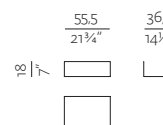

FRAME 06
w 29 3/4" x h 45" x d 7"
w 75 x h 114,5 x d 17,5 cm

FRAME 07
w 29 3/4" x h 67" x d 7"
w 75 x h 170 x d 17,5 cm

SHELVES

SHELF A 01
w 43 3/4" x d 7" x h 7"
110,5 x 18 x 18 cm

SHELF A 02
w 43 3/4" x d 10 3/4" x h 10 3/4"
110,5 x 27,5 x 27,5 cm

SHELF A 03
w 43 3/4" x d 7" x h 14 1/4"
110,5 x 18 x 36,5 cm

SHELF A 04
w 43 3/4" x d 7" x h 10 3/4"
110,5 x 18 x 27,5 cm

SHELF B 01
w 21 3/4" x d 7" x h 7"
55,5 x 18 x 18 cm

SHELF B 02
w 21 3/4" x d 10 3/4" x h 10 3/4"
55,5 x 27,5 x 27,5 cm

SHELF B 03
w 21 3/4" x d 7" x h 14 1/4"
55,5 x 18 x 36,5 cm

SHELF B 04
w 21 3/4" x d 7" x h 10 3/4"
55,5 x 18 x 27,5 cm

SHELF C 01
w 28" x d 7" x h 7"
71 x 18 x 18 cm

SHELF C 02
w 28" x d 10 3/4" x h 10 3/4"
71 x 27,5 x 27,5 cm

SHELF C 03
w 28" x d 7" x h 14 1/4"
71 x 18 x 36,5 cm

SHELF C 04
w 28" x d 7" x h 10 3/4"
71 x 18 x 27,5 cm

SHELVES SUPPORTS

SHELVES SUPPORT A
43 3/4" (111 cm)

SHELVES SUPPORT B
21 3/4" (55 cm)

SHELVES SUPPORT C
28" (71 cm)