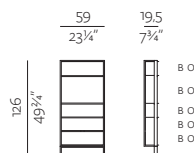

FRAME 06
w 29 3/4" x h 45" x d 7"
w 75 x h 114,5 x d 17,5 cm

FRAME 07
w 29 3/4" x h 67" x d 7"
w 75 x h 170 x d 17,5 cm

SHELVES

SHELF A 01
w 43 3/4" x d 7" x h 7"
110,5 x 18 x 18 cm

SHELF A 02
w 43 3/4" x d 10 3/4" x h 10 3/4"
110,5 x 27,5 x 27,5 cm

TOP SHELF C DEEP DOUBLE
w 29 3/4" x h 3/8" x d 22 3/4"
75 x 0,5 x 57,5 cm

COMPOSITIONS

COMPOSITION 01
w 45" x d 45" x h 7 3/4"
114,5 x 114,5 x 19,5 cm

- 1 x FRAME 01
- 3 x SHELF SUPPORT A
- 4 x SHELF A 01
- 1 x SHELF A 03

COMPOSITION 02
w 45" x d 45" x h 11 1/4"
114,5 x 114,5 x 29 cm

- 1 x FRAME 01
- 3 x SHELF SUPPORT A
- 1 x SHELF A 01
- 3 x SHELF A 04

COMPOSITION 03
w 45" x d 45" x h 15"
114,5 x 114,5 x 38 cm

- 1 x FRAME 01
- 3 x SHELF SUPPORT A
- 1 x SHELF A 01
- 1 x SHELF A 03
- 2 x SHELF A 04

COMPOSITION 04
w 23 1/4" x d 49 3/4" x h 7 3/4"
w 59 x h 126 x d 19,5 cm

- 1 x FRAME 02
- 3 x SHELF SUPPORT B
- 4 x SHELF B 01
- 1 x SHELF B 03
- 1 x LEGS B

COMPOSITION 05
w 23 1/4" x d 49 3/4" x h 11 1/4"
w 59 x h 126 x d 29 cm