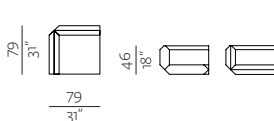

[sofa information website](#)

[armchair information website](#)

[pouf information website](#)

MODULES

DEEP SEAT

w 28" x d 28" x h 6"
w 71 x d 71 x h 15 cm

1SEATER MOD

SEAT + BACKREST
w 28" x d 31" x h 18"
w 71 x d 79 x h 46 cm

1SEATER HALFMOD L/R

SEAT + BACKREST
w 28" x d 31" x h 18"
w 71 x d 79 x h 46 cm

CORNER

SEAT + BACKREST
w 31" x d 31" x h 18"
w 79 x d 79 x h 46 cm

1SEATER BASE

SEAT + BACKREST
w 28" x d 31" x h 18"
w 71 x d 79 x h 46 cm

COMPOSITION 1 (L/R)
 w 89¾" x d 61¼" x h 28¼"
 w 228 x d 157 x h 72 cm

COMPOSITION 2
 w 89¾" x d 89¾" x h 28¼"
 w 228 x d 228 x h 72 cm

COMPOSITION 3
 w 89¾" x d 117¼" x h 28¼"
 w 228 x d 299 x h 72 cm

COMPOSITION 4
 w 117¼" x d 34¼" x h 28¼"
 w 299 x d 87 x h 72 cm

COMPOSITION 5
 w 145¼" x d 34¼" x h 28¼"
 w 369 x d 87 x h 72 cm