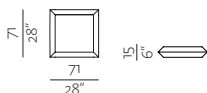

[sofa information website](#)

[armchair information website](#)

[pouf information website](#)

MODULES

DEEP SEAT

w 28" x d 28" x h 6"
w 71 x d 71 x h 15 cm

1SEATER MOD

SEAT + BACKREST
w 28" x d 31" x h 18"
w 71 x d 79 x h 46 cm

1SEATER HALFMOD L/R

SEAT + BACKREST
w 28" x d 31" x h 18"
w 71 x d 79 x h 46 cm

CORNER

SEAT + BACKREST
w 31" x d 31" x h 18"
w 79 x d 79 x h 46 cm

1SEATER BASE

SEAT + BACKREST
w 28" x d 31" x h 18"
w 71 x d 79 x h 46 cm

COMPOSITION 1 (L/R)
 w 89¾" x d 61¼" x h 28¼"
 w 228 x d 157 x h 72 cm

COMPOSITION 2
 w 89¾" x d 89¾" x h 28¼"
 w 228 x d 228 x h 72 cm

COMPOSITION 3
 w 89¾" x d 117¼" x h 28¼"
 w 228 x d 299 x h 72 cm

COMPOSITION 4
 w 117¼" x d 34¼" x h 28¼"
 w 299 x d 87 x h 72 cm

COMPOSITION 5
 w 145¼" x d 34¼" x h 28¼"
 w 369 x d 87 x h 72 cm