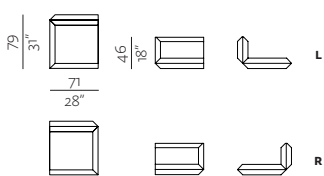

[sofa information website](#)

[armchair information website](#)

[pouf information website](#)

MODULES

DEEP SEAT

w 28" x d 28" x h 6"
w 71 x d 71 x h 15 cm

1SEATER MOD

SEAT + BACKREST
w 28" x d 31" x h 18"
w 71 x d 79 x h 46 cm

1SEATER HALFMOD L/R

SEAT + BACKREST
w 28" x d 31" x h 18"
w 71 x d 79 x h 46 cm

CORNER

SEAT + BACKREST
w 31" x d 31" x h 18"
w 79 x d 79 x h 46 cm

1SEATER BASE

SEAT + BACKREST
w 28" x d 31" x h 18"
w 71 x d 79 x h 46 cm

COMPOSITION 1 (L/R)
 w 89¾" x d 61¼" x h 28¼"
 w 228 x d 157 x h 72 cm

COMPOSITION 2
 w 89¾" x d 89¾" x h 28¼"
 w 228 x d 228 x h 72 cm

COMPOSITION 3
 w 89¾" x d 117¼" x h 28¼"
 w 228 x d 299 x h 72 cm

COMPOSITION 4
 w 117¼" x d 34¼" x h 28¼"
 w 299 x d 87 x h 72 cm

COMPOSITION 5
 w 145¼" x d 34¼" x h 28¼"
 w 369 x d 87 x h 72 cm