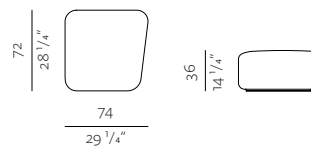

[pouf information website](#)

**3SEATER SOFA BED**

dimensions 210 × 112 × 76 cm  
w 82<sup>3</sup>/<sub>4</sub>" × d 44" × h 30"

**POUF**

dimensions 74 × 72 × 36 cm  
w 29<sup>1</sup>/<sub>4</sub>" × d 28<sup>1</sup>/<sub>4</sub>" × h 14<sup>1</sup>/<sub>4</sub>"

**3SEATER SOFA BED OPENED**

dimensions 210 × 140 × 38 cm  
w 82<sup>3</sup>/<sub>4</sub>" × d 55" × h 15"