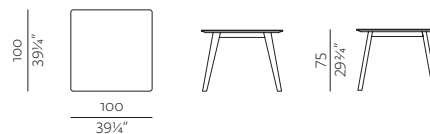

TABLE 100

TABLE 180