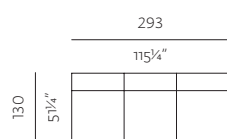

**SEAT S 98, SEAT M 98, SEAT XL 65, BACKREST S HIGH (2X), BACKREST XL HIGH**  
dimensions w 390 x d 163 x h 70 cm  
w 153<sup>3</sup>/<sub>4</sub>" x d 64<sup>1</sup>/<sub>4</sub>" x h 27<sup>3</sup>/<sub>4</sub>"

**SEAT S 98 (2X), SEAT M 98 (2X), SEAT XL 65 (2X), BACKREST XL HIGH (2X)**  
dimensions w 390 x d 293 x h 70 cm  
w 153<sup>3</sup>/<sub>4</sub>" x d 115<sup>1</sup>/<sub>4</sub>" x h 27<sup>3</sup>/<sub>4</sub>"

**SEAT S 98, SEAT M 98 (3X), SEAT M 130, SEAT XL 65 (2X), BACKREST S HIGH, BACKREST M HIGH (3X)**  
dimensions w 455 x d 325 x h 70 cm  
w 179<sup>1</sup>/<sub>4</sub>" x d 128" x h 27<sup>3</sup>/<sub>4</sub>"

**SEAT S 98 (3X), BACKREST S HIGH (3X), BACKREST M LOW (2X)**  
dimensions w 358 x d 130 x h 70 cm  
w 141" x d 51<sup>1</sup>/<sub>4</sub>" x h 27<sup>3</sup>/<sub>4</sub>"

**SEAT S 98 (3X), BACKREST S HIGH (3X)**  
dimensions w 293 x d 130 x h 70 cm  
w 115<sup>1</sup>/<sub>4</sub>" x d 51<sup>1</sup>/<sub>4</sub>" x h 27<sup>3</sup>/<sub>4</sub>"