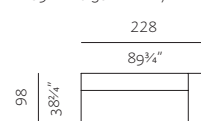

**SEAT M 98, SEAT XL 65, BACKREST S HIGH, BACKREST XL HIGH**  
dimensions w 293 x d 163 x h 70 cm  
w 115<sup>1</sup>/<sub>4</sub>" x d 64<sup>1</sup>/<sub>4</sub>" x h 27<sup>3</sup>/<sub>4</sub>"

**SEAT S 65 (3X), SEAT S 98 (2X), BACKREST S HIGH (2X), BACKREST XL HIGH**  
dimensions w 228 x d 390 x h 70 cm  
w 89<sup>3</sup>/<sub>4</sub>" x d 153<sup>3</sup>/<sub>4</sub>" x h 27<sup>3</sup>/<sub>4</sub>"

**SEAT S 98 (2X), BACKREST S HIGH (2X)**  
dimensions w 195 x d 130 x h 70 cm  
w 195 x d 130 x h 70 cm

**SEAT S 98 (2X), BACKREST S HIGH (2X), BACKREST M LOW (2X)**  
dimensions w 260 x d 130 x h 70 cm  
w 102<sup>1</sup>/<sub>4</sub>" x d 51<sup>1</sup>/<sub>4</sub>" x h 27<sup>3</sup>/<sub>4</sub>"

**SEAT XL 65, BACKREST S LOW, BACKREST XL HIGH**  
dimensions w 228 x d 98 x h 70 cm  
w 89<sup>3</sup>/<sub>4</sub>" x d 38<sup>3</sup>/<sub>4</sub>" x h 27<sup>3</sup>/<sub>4</sub>"

**SEAT XL 65, BACKREST XL HIGH**  
dimensions w 195 x d 98 x h 70 cm  
w 76<sup>3</sup>/<sub>4</sub>" x d 38<sup>3</sup>/<sub>4</sub>" x h 27<sup>3</sup>/<sub>4</sub>"

**SEAT XL 65, BACKREST S LOW, BACKREST XL HIGH**  
dimensions w 228 x d 98 x h 70 cm  
w 89<sup>3</sup>/<sub>4</sub>" x d 38<sup>3</sup>/<sub>4</sub>" x h 27<sup>3</sup>/<sub>4</sub>"

**SEAT XL 65, BACKREST S LOW (2X), BACKREST XL HIGH**  
dimensions w 260 x d 98 x h 70 cm  
w 102<sup>1</sup>/<sub>4</sub>" x d 38<sup>3</sup>/<sub>4</sub>" x h 27<sup>3</sup>/<sub>4</sub>"