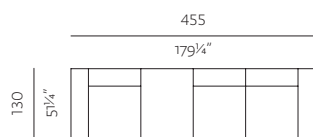

**SEAT M 98, SEAT XL 65, BACKREST S HIGH, BACKREST L LOW, BACKREST XL HIGH (OPTION A)**  
dimensions w 325 x d 163 x h 70 cm  
w 128" x d 64<sup>1</sup>/<sub>4</sub>" x h 27<sup>3</sup>/<sub>4</sub>"

**SEAT M 98, SEAT XL 65, BACKREST S HIGH, BACKREST L LOW, BACKREST XL HIGH (OPTION B)**  
dimensions w 325 x d 163 x h 70 cm  
w 128" x d 64<sup>1</sup>/<sub>4</sub>" x h 27<sup>3</sup>/<sub>4</sub>"

**SEAT M 98, SEAT XL 65, BACKREST S HIGH, BACKREST S LOW, BACKREST L LOW, BACKREST XL HIGH**  
dimensions w 358 x d 163 x h 70 cm  
w 141" x d 64<sup>1</sup>/<sub>4</sub>" x h 27<sup>3</sup>/<sub>4</sub>"

**SEAT S 65 (6X), SEAT S 98 (4X), SEAT XL 65, BACKREST S HIGH (5X)**  
dimensions w 423 x d 423 x h 70 cm  
w 166<sup>3</sup>/<sub>4</sub>" x d 166<sup>3</sup>/<sub>4</sub>" x h 27<sup>3</sup>/<sub>4</sub>"

**SEAT S 98 (3X), SEAT M 98, BACKREST S HIGH (3X)**  
dimensions w 390 x d 130 x h 70 cm  
w 153<sup>3</sup>/<sub>4</sub>" x d 51<sup>1</sup>/<sub>4</sub>" x h 27<sup>3</sup>/<sub>4</sub>"

**SEAT S 98 (3X), SEAT M 98, BACKREST S HIGH (3X), BACKREST M LOW (2X)**  
dimensions w 455 x d 130 x h 70 cm  
w 179<sup>1</sup>/<sub>4</sub>" x d 51<sup>1</sup>/<sub>4</sub>" x h 27<sup>3</sup>/<sub>4</sub>"