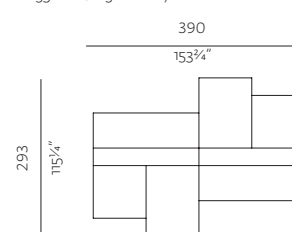

**SEAT S 65 (6X), SEAT S 98 (4X), SEAT XL 65, BACKREST S HIGH (5X)**  
dimensions w 423 x d 423 x h 70 cm  
w 166<sup>3</sup>/<sub>4</sub>" x d 166<sup>3</sup>/<sub>4</sub>" x h 27<sup>3</sup>/<sub>4</sub>"

**SEAT S 98 (3X), SEAT M 98, BACKREST S HIGH (3X)**  
dimensions w 390 x d 130 x h 70 cm  
w 153<sup>3</sup>/<sub>4</sub>" x d 51<sup>1</sup>/<sub>4</sub>" x h 27<sup>3</sup>/<sub>4</sub>"

**SEAT S 98 (3X), SEAT M 98, BACKREST S HIGH (3X), BACKREST M LOW (2X)**  
dimensions w 455 x d 130 x h 70 cm  
w 179<sup>1</sup>/<sub>4</sub>" x d 51<sup>1</sup>/<sub>4</sub>" x h 27<sup>3</sup>/<sub>4</sub>"

**SEAT S 98, SEAT M 98, SEAT XL 65, BACKREST S HIGH (2X), BACKREST XL HIGH**  
dimensions w 390 x d 163 x h 70 cm  
w 153<sup>3</sup>/<sub>4</sub>" x d 64<sup>1</sup>/<sub>4</sub>" x h 27<sup>3</sup>/<sub>4</sub>"

**SEAT S 98 (2X), SEAT M 98 (2X), SEAT XL 65 (2X), BACKREST XL HIGH (2X)**  
dimensions w 390 x d 293 x h 70 cm  
w 153<sup>3</sup>/<sub>4</sub>" x d 115<sup>1</sup>/<sub>4</sub>" x h 27<sup>3</sup>/<sub>4</sub>"