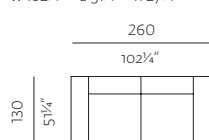

**SEAT S 98 (3X), BACKREST S HIGH (3X), BACKREST M LOW (2X)**  
dimensions w 358 x d 130 x h 70 cm  
w 141" x d 51<sup>1</sup>/<sub>4</sub>" x h 27<sup>3</sup>/<sub>4</sub>"

**SEAT S 98 (3X), BACKREST S HIGH (3X)**  
dimensions w 293 x d 130 x h 70 cm  
w 115<sup>1</sup>/<sub>4</sub>" x d 51<sup>1</sup>/<sub>4</sub>" x h 27<sup>3</sup>/<sub>4</sub>"

**SEAT M 98, SEAT M 130, SEAT XL 65, BACKREST S HIGH, BACKREST M HIGH, BACKREST XL HIGH**  
dimensions w 358 x d 293 x h 70 cm  
w 141" x d 115<sup>1</sup>/<sub>4</sub>" x h 27<sup>3</sup>/<sub>4</sub>"

**SEAT M 98, SEAT XL 65, BACKREST S HIGH, BACKREST XL HIGH**  
dimensions w 293 x d 163 x h 70 cm  
w 115<sup>1</sup>/<sub>4</sub>" x d 64<sup>1</sup>/<sub>4</sub>" x h 27<sup>3</sup>/<sub>4</sub>"

**SEAT S 65 (3X), SEAT S 98 (2X), BACKREST S HIGH (2X), BACKREST XL HIGH**  
dimensions w 228 x d 390 x h 70 cm  
w 89<sup>3</sup>/<sub>4</sub>" x d 153<sup>3</sup>/<sub>4</sub>" x h 27<sup>3</sup>/<sub>4</sub>"

**SEAT S 98 (2X), BACKREST S HIGH (2X)**  
dimensions w 195 x d 130 x h 70 cm  
w 195 x d 130 x h 70 cm

**SEAT S 98 (2X), BACKREST S HIGH (2X), BACKREST M LOW (2X)**  
dimensions w 260 x d 130 x h 70 cm  
w 102<sup>1</sup>/<sub>4</sub>" x d 51<sup>1</sup>/<sub>4</sub>" x h 27<sup>3</sup>/<sub>4</sub>"