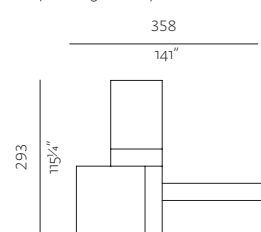

**SEAT S 98 (2X), SEAT M 98 (2X), SEAT XL 65 (2X), BACKREST XL HIGH (2X)**  
dimensions w 390 x d 293 x h 70 cm  
w 153<sup>3</sup>/<sub>4</sub>" x d 115<sup>1</sup>/<sub>4</sub>" x h 27<sup>3</sup>/<sub>4</sub>"

**SEAT S 98, SEAT M 98 (3X), SEAT M 130, SEAT XL 65 (2X), BACKREST S HIGH, BACKREST M HIGH (3X)**  
dimensions w 455 x d 325 x h 70 cm  
w 179<sup>1</sup>/<sub>4</sub>" x d 128" x h 27<sup>3</sup>/<sub>4</sub>"

**SEAT S 98 (3X), BACKREST S HIGH (3X), BACKREST M LOW (2X)**  
dimensions w 358 x d 130 x h 70 cm  
w 141" x d 51<sup>1</sup>/<sub>4</sub>" x h 27<sup>3</sup>/<sub>4</sub>"

**SEAT S 98 (3X), BACKREST S HIGH (3X)**  
dimensions w 293 x d 130 x h 70 cm  
w 115<sup>1</sup>/<sub>4</sub>" x d 51<sup>1</sup>/<sub>4</sub>" x h 27<sup>3</sup>/<sub>4</sub>"

**SEAT M 98, SEAT M 130, SEAT XL 65, BACKREST S HIGH, BACKREST M HIGH, BACKREST XL HIGH**  
dimensions w 358 x d 293 x h 70 cm  
w 141" x d 115<sup>1</sup>/<sub>4</sub>" x h 27<sup>3</sup>/<sub>4</sub>"