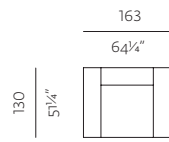

**BACKREST M HIGH**  
dimensions w 130 x d 32,5 x h 70 cm  
w 51¼" x d 13" x h 27¾"

**BACKREST L LOW**  
dimensions w 162,5 x d 32,5 x h 52 cm  
w 64¼" x d 13" x h 20¾"

**BACKREST L HIGH**  
dimensions w 162,5 x d 32,5 x h 70 cm  
w 64¼" x d 13" x h 27¾"

**BACKREST XL LOW**  
dimensions w 195 x d 32,5 x h 52 cm  
w 76¾" x d 13" x h 20¾"

**BACKREST XL HIGH**  
dimensions w 195 x d 32,5 x h 70 cm  
w 76¾" x d 13" x h 27¾"

SPECIFICATIONS AND TECHNICAL DRAWING

POSSIBLE COMPOSITIONS

**SEAT S 98, BACKREST HIGH**  
dimensions w 98 x d 130 x h 70 cm  
w 38<sup>3</sup>/<sub>4</sub>" x d 51<sup>1</sup>/<sub>4</sub>" x h 27<sup>3</sup>/<sub>4</sub>"

**SEAT S 98, BACKREST S HIGH, BACKREST M LOW (2X)**  
dimensions w 163 x d 130 x h 70 cm  
w 64<sup>1</sup>/<sub>4</sub>" x d 51<sup>1</sup>/<sub>4</sub>" x h 27<sup>3</sup>/<sub>4</sub>"

**SEAT M 98, SEAT XL 65, BACKREST S HIGH, BACKREST L LOW, BACKREST XL HIGH (OPTION A)**  
dimensions w 325 x d 163 x h 70 cm  
w 128" x d 64<sup>1</sup>/<sub>4</sub>" x h 27<sup>3</sup>/<sub>4</sub>"

**SEAT M 98, SEAT XL 65, BACKREST S HIGH, BACKREST L LOW, BACKREST XL HIGH (OPTION B)**  
dimensions w 325 x d 163 x h 70 cm  
w 128" x d 64<sup>1</sup>/<sub>4</sub>" x h 27<sup>3</sup>/<sub>4</sub>"