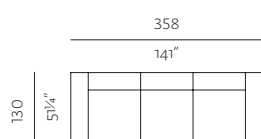

SEAT S 98 (3X), BACKREST S HIGH (3X), BACKREST M LOW (2X)
dimensions w 358 x d 130 x h 70 cm
w 141" x d 51¹/₄" x h 27³/₄"