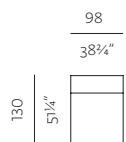

**BACKREST S LOW**  
dimensions w 97,5 x d 32,5 x h 52 cm  
w 38¾" x d 13" x h 20¾"

**BACKREST S HIGH**  
dimensions w 97,5 x d 32,5 x h 70 cm  
w 38¾" x d 13" x h 27¾"

**BACKREST M LOW**  
dimensions w 130 x d 32,5 x h 52 cm  
w 51¼" x d 13" x h 20¾"

**BACKREST M HIGH**  
dimensions w 130 x d 32,5 x h 70 cm  
w 51¼" x d 13" x h 27¾"

**BACKREST L LOW**  
dimensions w 162,5 x d 32,5 x h 52 cm  
w 64¼" x d 13" x h 20¾"

**BACKREST L HIGH**  
dimensions w 162,5 x d 32,5 x h 70 cm  
w 64¼" x d 13" x h 27¾"

**BACKREST XL LOW**  
dimensions w 195 x d 32,5 x h 52 cm  
w 76¾" x d 13" x h 20¾"

**BACKREST XL HIGH**  
dimensions w 195 x d 32,5 x h 70 cm  
w 76¾" x d 13" x h 27¾"

SPECIFICATIONS AND TECHNICAL DRAWING

POSSIBLE COMPOSITIONS

**SEAT S 98, BACKREST HIGH**  
dimensions w 98 x d 130 x h 70 cm  
w 38<sup>3</sup>/<sub>4</sub>" x d 51<sup>1</sup>/<sub>4</sub>" x h 27<sup>3</sup>/<sub>4</sub>"

**SEAT S 98, BACKREST S HIGH, BACKREST M LOW (2X)**  
dimensions w 163 x d 130 x h 70 cm  
w 64<sup>1</sup>/<sub>4</sub>" x d 51<sup>1</sup>/<sub>4</sub>" x h 27<sup>3</sup>/<sub>4</sub>"