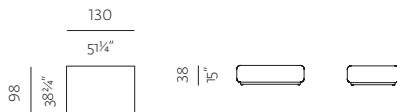

[sofa information website](#)

**SEAT S 65**  
dimensions w 97,5 x d 65 x h 37,5 cm  
w 38¾" x d 25¾" x h 15"

**SEAT S 98**  
dimensions w 97,5 x d 97,5 x h 37,5 cm  
w 38¾" x 38¾" x h 15"

**SEAT M 65**  
dimensions w 130 x d 65 x h 37,5 cm  
w 51¼" x d 25¾" x h 15"

**SEAT M 98**  
dimensions w 130 x d 97,5 x h 37,5 cm  
w 51¼" x 38¾" x h 15"

**SEAT M 130**  
dimensions w 130 x d 130 x h 37,5 cm  
w 51¼" x 51¼" x h 15"

**SEAT XL 65**  
dimensions w 195 x d 65 x h 37,5 cm  
w 76¾" x d 25¾" x h 15"

**BACKREST S LOW**  
dimensions w 97,5 x d 32,5 x h 52 cm  
w 38¾" x d 13" x h 20¾"

**BACKREST S HIGH**  
dimensions w 97,5 x d 32,5 x h 70 cm  
w 38¾" x d 13" x h 27¾"

**BACKREST M LOW**  
dimensions w 130 x d 32,5 x h 52 cm  
w 51¼" x d 13" x h 20¾"

**SEAT S 98 (2X), BACKREST S HIGH (2X)**  
dimensions w 195 x d 130 x h 70 cm  
w 195 x d 130 x h 70 cm

**SEAT S 98 (2X), BACKREST S HIGH (2X), BACKREST M LOW (2X)**  
dimensions w 260 x d 130 x h 70 cm  
w 102<sup>1</sup>/<sub>4</sub>" x d 51<sup>1</sup>/<sub>4</sub>" x h 27<sup>3</sup>/<sub>4</sub>"