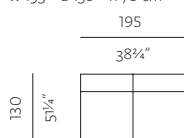

**SEAT S 98 (3X), BACKREST S HIGH (3X), BACKREST M LOW (2X)**  
dimensions w 358 x d 130 x h 70 cm  
w 141" x d 51<sup>1</sup>/<sub>4</sub>" x h 27<sup>3</sup>/<sub>4</sub>"

**SEAT S 98 (3X), BACKREST S HIGH (3X)**  
dimensions w 293 x d 130 x h 70 cm  
w 115<sup>1</sup>/<sub>4</sub>" x d 51<sup>1</sup>/<sub>4</sub>" x h 27<sup>3</sup>/<sub>4</sub>"

**SEAT M 98, SEAT M 130, SEAT XL 65, BACKREST S HIGH, BACKREST M HIGH, BACKREST XL HIGH**  
dimensions w 358 x d 293 x h 70 cm  
w 141" x d 115<sup>1</sup>/<sub>4</sub>" x h 27<sup>3</sup>/<sub>4</sub>"

**SEAT M 98, SEAT XL 65, BACKREST S HIGH, BACKREST XL HIGH**  
dimensions w 293 x d 163 x h 70 cm  
w 115<sup>1</sup>/<sub>4</sub>" x d 64<sup>1</sup>/<sub>4</sub>" x h 27<sup>3</sup>/<sub>4</sub>"

**SEAT S 65 (3X), SEAT S 98 (2X), BACKREST S HIGH (2X), BACKREST XL HIGH**  
dimensions w 228 x d 390 x h 70 cm  
w 89<sup>3</sup>/<sub>4</sub>" x d 153<sup>3</sup>/<sub>4</sub>" x h 27<sup>3</sup>/<sub>4</sub>"

**SEAT S 98 (2X), BACKREST S HIGH (2X)**  
dimensions w 195 x d 130 x h 70 cm  
w 195 x d 130 x h 70 cm

**SEAT S 98 (2X), BACKREST S HIGH (2X), BACKREST M LOW (2X)**  
dimensions w 260 x d 130 x h 70 cm  
w 102<sup>1</sup>/<sub>4</sub>" x d 51<sup>1</sup>/<sub>4</sub>" x h 27<sup>3</sup>/<sub>4</sub>"