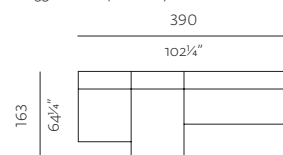

**SEAT M 98, SEAT XL 65, BACKREST S HIGH, BACKREST S LOW, BACKREST L LOW, BACKREST XL HIGH**  
dimensions w 358 x d 163 x h 70 cm  
w 141" x d 64<sup>1</sup>/<sub>4</sub>" x h 27<sup>3</sup>/<sub>4</sub>"

**SEAT S 65 (6X), SEAT S 98 (4X), SEAT XL 65, BACKREST S HIGH (5X)**  
dimensions w 423 x d 423 x h 70 cm  
w 166<sup>3</sup>/<sub>4</sub>" x d 166<sup>3</sup>/<sub>4</sub>" x h 27<sup>3</sup>/<sub>4</sub>"

**SEAT S 98 (3X), SEAT M 98, BACKREST S HIGH (3X)**  
dimensions w 390 x d 130 x h 70 cm  
w 153<sup>3</sup>/<sub>4</sub>" x d 51<sup>1</sup>/<sub>4</sub>" x h 27<sup>3</sup>/<sub>4</sub>"

**SEAT S 98 (3X), SEAT M 98, BACKREST S HIGH (3X), BACKREST M LOW (2X)**  
dimensions w 455 x d 130 x h 70 cm  
w 179<sup>1</sup>/<sub>4</sub>" x d 51<sup>1</sup>/<sub>4</sub>" x h 27<sup>3</sup>/<sub>4</sub>"

**SEAT S 98, SEAT M 98, SEAT XL 65, BACKREST S HIGH (2X), BACKREST XL HIGH**  
dimensions w 390 x d 163 x h 70 cm  
w 153<sup>3</sup>/<sub>4</sub>" x d 64<sup>1</sup>/<sub>4</sub>" x h 27<sup>3</sup>/<sub>4</sub>"