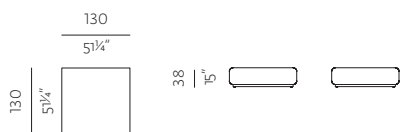

[sofa information website](#)

**SEAT S 65**  
dimensions w 97,5 x d 65 x h 37,5 cm  
w 38¾" x d 25¾" x h 15"

**SEAT S 98**  
dimensions w 97,5 x d 97,5 x h 37,5 cm  
w 38¾" x 38¾" x h 15"

**SEAT M 65**  
dimensions w 130 x d 65 x h 37,5 cm  
w 51¼" x d 25¾" x h 15"

**SEAT M 98**  
dimensions w 130 x d 97,5 x h 37,5 cm  
w 51¼" x 38¾" x h 15"

**SEAT M 130**  
dimensions w 130 x d 130 x h 37,5 cm  
w 51¼" x 51¼" x h 15"

**SEAT XL 65**  
dimensions w 195 x d 65 x h 37,5 cm  
w 76¾" x d 25¾" x h 15"

**BACKREST S LOW**  
dimensions w 97,5 x d 32,5 x h 52 cm  
w 38¾" x d 13" x h 20¾"

**BACKREST S HIGH**  
dimensions w 97,5 x d 32,5 x h 70 cm  
w 38¾" x d 13" x h 27¾"

**BACKREST M LOW**  
dimensions w 130 x d 32,5 x h 52 cm  
w 51¼" x d 13" x h 20¾"

**SEAT S 98 (2X), BACKREST S HIGH (2X)**  
dimensions w 195 x d 130 x h 70 cm  
w 195 x d 130 x h 70 cm

**SEAT S 98 (2X), BACKREST S HIGH (2X), BACKREST M LOW (2X)**  
dimensions w 260 x d 130 x h 70 cm  
w 102<sup>1</sup>/<sub>4</sub>" x d 51<sup>1</sup>/<sub>4</sub>" x h 27<sup>3</sup>/<sub>4</sub>"