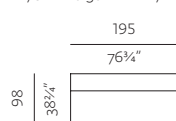

**SEAT M 98, SEAT M 130, SEAT XL 65, BACKREST S HIGH, BACKREST M HIGH, BACKREST XL HIGH**  
dimensions w 358 x d 293 x h 70 cm  
w 141" x d 115<sup>1</sup>/<sub>4</sub>" x h 27<sup>3</sup>/<sub>4</sub>"

**SEAT M 98, SEAT XL 65, BACKREST S HIGH, BACKREST XL HIGH**  
dimensions w 293 x d 163 x h 70 cm  
w 115<sup>1</sup>/<sub>4</sub>" x d 64<sup>1</sup>/<sub>4</sub>" x h 27<sup>3</sup>/<sub>4</sub>"

**SEAT S 65 (3X), SEAT S 98 (2X), BACKREST S HIGH (2X), BACKREST XL HIGH**  
dimensions w 228 x d 390 x h 70 cm  
w 89<sup>3</sup>/<sub>4</sub>" x d 153<sup>3</sup>/<sub>4</sub>" x h 27<sup>3</sup>/<sub>4</sub>"

**SEAT S 98 (2X), BACKREST S HIGH (2X)**  
dimensions w 195 x d 130 x h 70 cm  
w 195 x d 130 x h 70 cm

**SEAT S 98 (2X), BACKREST S HIGH (2X), BACKREST M LOW (2X)**  
dimensions w 260 x d 130 x h 70 cm  
w 102<sup>1</sup>/<sub>4</sub>" x d 51<sup>1</sup>/<sub>4</sub>" x h 27<sup>3</sup>/<sub>4</sub>"

**SEAT XL 65, BACKREST S LOW, BACKREST XL HIGH**  
dimensions w 228 x d 98 x h 70 cm  
w 89<sup>3</sup>/<sub>4</sub>" x d 38<sup>3</sup>/<sub>4</sub>" x h 27<sup>3</sup>/<sub>4</sub>"

**SEAT XL 65, BACKREST XL HIGH**  
dimensions w 195 x d 98 x h 70 cm  
w 76<sup>3</sup>/<sub>4</sub>" x d 38<sup>3</sup>/<sub>4</sub>" x h 27<sup>3</sup>/<sub>4</sub>"