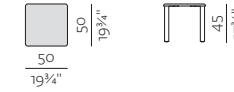

**3.5SEATER HIGHBACK**

2 × ARMREST A03, LEGS 4 × B02
 W 245 × d 89 × h 110/133 cm
 W 96¾" × d 35" × h 43¾"/52¼"

LEGS metal + powder coating + lacquer / solid wood + lacquer or black lacquer

TABLE TOP solid wood + lacquer or lacquer

LOW TABLE Ø 50

LEG B02
 Ø 50 × h 45 cm
 Ø 19¾" × h 17¾"

**LOW TABLE 50×50**

LEGS B02
 W 50 × d 50 × h 45 cm
 W 19¾" × W 19¾" × h 17¾"

**LOW TABLE Ø 50**

LEGS B01
 W 52 × d 50 × h 45 cm
 Ø 19¾" × h 17¾"

**LOW TABLE Ø 120**