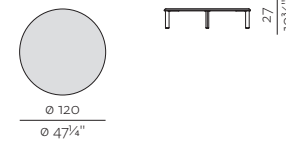

LOW TABLE Ø 50

LEG B02
 Ø 50 × h 45 cm
 Ø 19¾" × h 17¾"

**LOW TABLE 50×50**

LEGS B02
 W 50 × d 50 × h 45 cm
 W 19¾" × W 19¾" × h 17¾"

**LOW TABLE Ø 50**

LEGS B01
 W 52 × d 50 × h 45 cm
 Ø 19¾" × h 17¾"

**LOW TABLE Ø 120**

LEGS B02
 Ø 120 × h 27 cm
 Ø 47¼" × h 10¾"

**LOW TABLE 120×120**

LEGS B01
 W 120 × d 120 × h 27 cm
 W 47¼" × h 10¾"