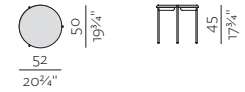

LOW TABLE Ø 50

LEG B02
 Ø 50 × h 45 cm
 Ø 19¾" × h 17¾"

**LOW TABLE 50×50**

LEGS B02
 W 50 × d 50 × h 45 cm
 W 19¾" × W 19¾" × h 17¾"

**LOW TABLE Ø 50**

LEGS B01
 W 52 × d 50 × h 45 cm
 Ø 19¾" × h 17¾"

**LOW TABLE Ø 120**