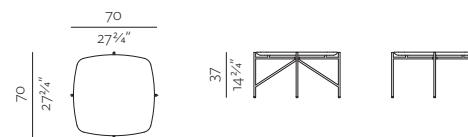

LOW TABLE 70 x 70
w 27 $\frac{3}{4}$ " x d 27 $\frac{3}{4}$ " x h 14 $\frac{3}{4}$ "
70 x 70 x 37 cm