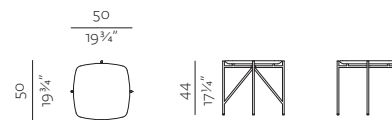

TABLE TOP	solid wood + lacquer or black lacquer / smoked glass
BASE	metal rod $\varnothing 14$ mm + powder coating BLACK

[low table information website](#)

LOW TABLE 50 x 50
w 19 $\frac{3}{4}$ " x d 19 $\frac{3}{4}$ " x h 17 $\frac{1}{4}$ "
50 x 50 x 44 cm