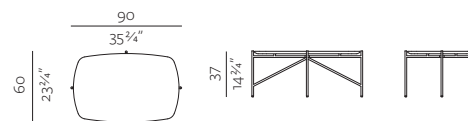

LOW TABLE 90 x 60
35 $\frac{3}{4}$ " x 23 $\frac{3}{4}$ " x h 14 $\frac{3}{4}$ "
90 x 60 x 37 cm