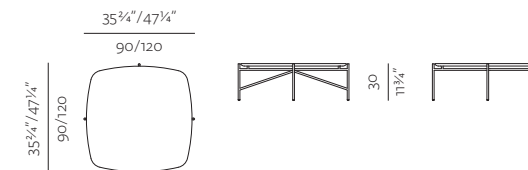

LOW TABLE 90/120 x 90/120
w 35 $\frac{3}{4}$ "/47 $\frac{1}{4}$ " x d 35 $\frac{3}{4}$ "/47 $\frac{1}{4}$ " x h 11 $\frac{3}{4}$ "
90/120 x 90/120 x 30 cm