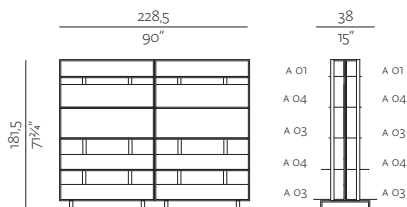

**COMPOSITION 05**  
dimensions 126 × 59 × 29 cm

**COMPOSITION 06**  
dimensions 126 × 75 × 38 cm

**COMPOSITION 08**  
dimensions 114,5 × 60 × 38 cm

**COMPOSITION 09**  
dimensions 114,5 × 60 × 19,5cm

**COMPOSITION 07**  
dimensions 114,5 × 60 × 38 cm

**COMPOSITION 12**

w 90" x d 28 1/4" x h 15"  
w 228,5 x h 71,5 x d 38 cm

- 2 x FRAME O3
- 2 x SHELF SUPPORT A
- 2 x LEGS A
- 2 x TOP SHELF A SINGLE
- 2 x SHELF A 03
- 2 x SHELF A 04

**COMPOSITION 13**

w 23 1/4" x d 94 1/4" x h 15"  
w 59 x h 240,5 x d 38 cm

- 2 x FRAME O2
- 6 x SHELF SUPPORT B
- 1 x LEGS B
- 3 x SHELF B 01
- 3 x SHELF B 03
- 2 x SHELF B 04

**COMPOSITION 14**

w 90" x d 94 1/4" x h 15"  
w 228,5 x h 240,5 x d 38 cm

- 4 x FRAME O1
- 8 x SHELF SUPPORT A
- 2 x LEGS A
- 6 x SHELF A 01
- 5 x SHELF A 03
- 3 x SHELF A 04

**COMPOSITION 15**

w 90" x d 71 1/4" x h 30"  
w 228,5 x h 181,5 x d 76 cm

- 4 x FRAME O4
- 16 x SHELF SUPPORT A
- 4 x LEGS B
- 4 x SHELF A 01
- 8 x SHELF A 03
- 8 x SHELF A 04

**COMPOSITION 16**

w 90" x d 95" x h 30"  
w 228,5 x h 240,5 x d 76 cm