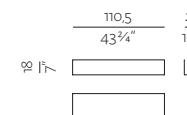

FRAMES

**FRAME 01**  
w 45" x h 45" x d 7"  
w 114,5 x h 114,5 x d 17,5 cm

**FRAME 02**  
w 23 1/4" x h 45" x d 7"  
w 59 x h 114,5 x d 17,5 cm

**FRAME 03**  
w 45" x h 23 1/4" x d 7"  
w 114,5 x h 60 x d 17,5 cm

**FRAME 04**  
w 45" x h 67" x d 7"  
w 114,5 x h 170 x d 17,5 cm

**FRAME 05**  
w 23 1/4" x h 67" x d 7"  
w 59 x h 170 x d 17,5 cm

**FRAME 06**  
w 29 3/4" x h 45" x d 7"  
w 75 x h 114,5 x d 17,5 cm

**FRAME 07**  
w 29 3/4" x h 67" x d 7"  
w 75 x h 170 x d 17,5 cm

SHELVES

**SHELF A 01**  
w 43 3/4" x d 7" x h 7"  
110,5 x 18 x 18 cm

**SHELF A 02**  
w 43 3/4" x d 10 3/4" x h 10 3/4"  
110,5 x 27,5 x 27,5 cm

**SHELF A 03**  
w 43 3/4" x d 7" x h 14 1/4"  
110,5 x 18 x 36,5 cm

**SHELF A 04**  
w 43 3/4" x d 7" x h 10 3/4"  
110,5 x 18 x 27,5 cm

**SHELF B 01**  
w 21 3/4" x d 7" x h 7"  
55,5 x 18 x 18 cm

**SHELF B 02**  
w 21 3/4" x d 10 3/4" x h 10 3/4"  
55,5 x 27,5 x 27,5 cm