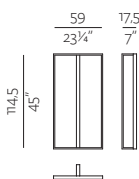

**COMPOSITION 05**  
dimensions 126 × 59 × 29 cm

**COMPOSITION 06**  
dimensions 126 × 75 × 38 cm

**COMPOSITION 08**  
dimensions 114,5 × 60 × 38 cm

**COMPOSITION 09**  
dimensions 114,5 × 60 × 19,5cm

**COMPOSITION 07**  
dimensions 114,5 × 60 × 38 cm

VISUALISATIONS

**COMPOSITION 10**  
dimensions 114,5 × 170 × 38 cm

**COMPOSITION 11**  
dimensions 59 × 181,5 × 38 cm

**COMPOSITION 12**  
dimensions 228,5 × 71,5 × 38 cm

**COMPOSITION 13**  
dimensions 60 × 240,5 × 38 cm

## VISUALISATIONS

**COMPOSITION 15**

dimensions 228,5 × 181,5 × 76 cm

**COMPOSITION 16**

dimensions 228,5 × 240,5 × 76 cm

SPECIFICATIONS AND TECHNICAL DRAWING

FRAME & SHELVES aluminium + powder coating

product information website

FRAMES

**FRAME 01**  
w 45" x h 45" x d 7"  
w 114,5 x h 114,5 x d 17,5 cm

**FRAME 02**  
w 23 1/4" x h 45" x d 7"  
w 59 x h 114,5 x d 17,5 cm

**FRAME 03**  
w 45" x h 23 1/4" x d 7"  
w 114,5 x h 60 x d 17,5 cm