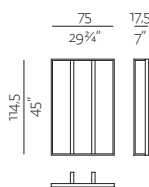

VISUALISATIONS

**COMPOSITION 10**  
dimensions 114,5 × 170 × 38 cm

**COMPOSITION 11**  
dimensions 59 × 181,5 × 38 cm

**COMPOSITION 12**  
dimensions 228,5 × 71,5 × 38 cm

**COMPOSITION 13**  
dimensions 60 × 240,5 × 38 cm

## VISUALISATIONS

**COMPOSITION 15**

dimensions 228,5 × 181,5 × 76 cm

**COMPOSITION 16**

dimensions 228,5 × 240,5 × 76 cm

SPECIFICATIONS AND TECHNICAL DRAWING

FRAME & SHELVES aluminium + powder coating

product information website

FRAMES

**FRAME 01**  
w 45" x h 45" x d 7"  
w 114,5 x h 114,5 x d 17,5 cm

**FRAME 02**  
w 23 1/4" x h 45" x d 7"  
w 59 x h 114,5 x d 17,5 cm

**FRAME 03**  
w 45" x h 23 1/4" x d 7"  
w 114,5 x h 60 x d 17,5 cm

**FRAME 04**  
w 45" x h 67" x d 7"  
w 114,5 x h 170 x d 17,5 cm

**FRAME 05**  
w 23 1/4" x h 67" x d 7"  
w 59 x h 170 x d 17,5 cm

**FRAME 06**  
w 29 3/4" x h 45" x d 7"  
w 75 x h 114,5 x d 17,5 cm

**FRAME 07**  
w 29 3/4" x h 67" x d 7"  
w 75 x h 170 x d 17,5 cm