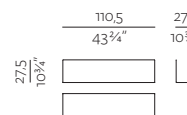

VISUALISATIONS

**COMPOSITION 10**  
dimensions 114,5 × 170 × 38 cm

**COMPOSITION 11**  
dimensions 59 × 181,5 × 38 cm

**COMPOSITION 12**  
dimensions 228,5 × 71,5 × 38 cm

**COMPOSITION 13**  
dimensions 60 × 240,5 × 38 cm

FRAMES

**FRAME 01**  
w 45" x h 45" x d 7"  
w 114,5 x h 114,5 x d 17,5 cm

**FRAME 02**  
w 23 1/4" x h 45" x d 7"  
w 59 x h 114,5 x d 17,5 cm

**FRAME 03**  
w 45" x h 23 1/4" x d 7"  
w 114,5 x h 60 x d 17,5 cm

**FRAME 04**  
w 45" x h 67" x d 7"  
w 114,5 x h 170 x d 17,5 cm

**FRAME 05**  
w 23 1/4" x h 67" x d 7"  
w 59 x h 170 x d 17,5 cm

**FRAME 06**  
w 29 3/4" x h 45" x d 7"  
w 75 x h 114,5 x d 17,5 cm

**FRAME 07**  
w 29 3/4" x h 67" x d 7"  
w 75 x h 170 x d 17,5 cm

SHELVES

**SHELF A 01**  
w 43 3/4" x d 7" x h 7"  
110,5 x 18 x 18 cm

**SHELF A 02**  
w 43 3/4" x d 10 3/4" x h 10 3/4"  
110,5 x 27,5 x 27,5 cm

**SHELF A 03**  
w 43 3/4" x d 7" x h 14 1/4"  
110,5 x 18 x 36,5 cm