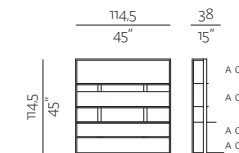

**COMPOSITION 05**  
dimensions 126 × 59 × 29 cm

**COMPOSITION 06**  
dimensions 126 × 75 × 38 cm

**COMPOSITION 08**  
dimensions 114,5 × 60 × 38 cm

**COMPOSITION 09**  
dimensions 114,5 × 60 × 19,5cm

**COMPOSITION 07**  
dimensions 114,5 × 60 × 38 cm

**TOP SHELF B DEEP DOUBLE**  
w 23 1/4" x h 3/8" x d 22 3/4"  
59 x 0,5 x 57,5 cm

**TOP SHELF C DEEP DOUBLE**  
w 29 3/4" x h 3/8" x d 22 3/4"  
75 x 0,5 x 57,5 cm

COMPOSITIONS

**COMPOSITION 01**  
w 45" x d 45" x h 7 3/4"  
114,5 x 114,5 x 19,5 cm

- 1 x FRAME 01
- 3 x SHELF SUPPORT A
- 4 x SHELF A 01
- 1 x SHELF A 03

**COMPOSITION 02**  
w 45" x d 45" x h 11 1/4"  
114,5 x 114,5 x 29 cm

- 1 x FRAME 01
- 3 x SHELF SUPPORT A
- 1 x SHELF A 01
- 3 x SHELF A 04

**COMPOSITION 03**  
w 45" x d 45" x h 15"  
114,5 x 114,5 x 38 cm

- 1 x FRAME 01
- 3 x SHELF SUPPORT A
- 1 x SHELF A 01
- 1 x SHELF A 03
- 2 x SHELF A 04

**COMPOSITION 04**  
w 23 1/4" x d 49 3/4" x h 7 3/4"  
w 59 x h 126 x d 19,5 cm