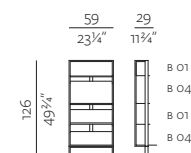

**TOP SHELF B DEEP DOUBLE**  
w 23 1/4" x h 3/8" x d 22 3/4"  
59 x 0,5 x 57,5 cm

**TOP SHELF C DEEP DOUBLE**  
w 29 3/4" x h 3/8" x d 22 3/4"  
75 x 0,5 x 57,5 cm

COMPOSITIONS

**COMPOSITION 01**  
w 45" x d 45" x h 7 3/4"  
114,5 x 114,5 x 19,5 cm

- 1 x FRAME 01
- 3 x SHELF SUPPORT A
- 4 x SHELF A 01
- 1 x SHELF A 03

**COMPOSITION 02**  
w 45" x d 45" x h 11 1/4"  
114,5 x 114,5 x 29 cm

- 1 x FRAME 01
- 3 x SHELF SUPPORT A
- 1 x SHELF A 01
- 3 x SHELF A 04

**COMPOSITION 03**  
w 45" x d 45" x h 15"  
114,5 x 114,5 x 38 cm

- 1 x FRAME 01
- 3 x SHELF SUPPORT A
- 1 x SHELF A 01
- 1 x SHELF A 03
- 2 x SHELF A 04

**COMPOSITION 04**  
w 23 1/4" x d 49 3/4" x h 7 3/4"  
w 59 x h 126 x d 19,5 cm

- 1 x FRAME 02
- 3 x SHELF SUPPORT B
- 4 x SHELF B 01
- 1 x SHELF B 03
- 1 x LEGS B

**COMPOSITION 05**  
w 23 1/4" x d 49 3/4" x h 11 1/4"  
w 59 x h 126 x d 29 cm

- 1 x FRAME 02
- 3 x SHELF SUPPORT B
- 2 x SHELF B 01
- 2 x SHELF B 04
- 1 x LEGS B