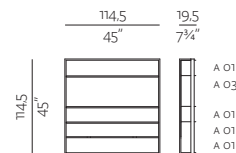

COMPOSITIONS

COMPOSITION 01
w 45" x d 45" x h 7 3/4"
114,5 x 114,5 x 19,5 cm

- 1 x FRAME 01
- 3 x SHELF SUPPORT A
- 4 x SHELF A 01
- 1 x SHELF A 03