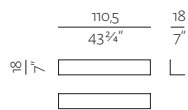

VISUALISATIONS

**COMPOSITION 10**  
dimensions 114,5 × 170 × 38 cm

**COMPOSITION 11**  
dimensions 59 × 181,5 × 38 cm

**COMPOSITION 12**  
dimensions 228,5 × 71,5 × 38 cm

**COMPOSITION 13**  
dimensions 60 × 240,5 × 38 cm

FRAMES

**FRAME 01**  
w 45" x h 45" x d 7"  
w 114,5 x h 114,5 x d 17,5 cm

**FRAME 02**  
w 23 1/4" x h 45" x d 7"  
w 59 x h 114,5 x d 17,5 cm

**FRAME 03**  
w 45" x h 23 1/4" x d 7"  
w 114,5 x h 60 x d 17,5 cm

**FRAME 04**  
w 45" x h 67" x d 7"  
w 114,5 x h 170 x d 17,5 cm

**FRAME 05**  
w 23 1/4" x h 67" x d 7"  
w 59 x h 170 x d 17,5 cm

**FRAME 06**  
w 29 3/4" x h 45" x d 7"  
w 75 x h 114,5 x d 17,5 cm

**FRAME 07**  
w 29 3/4" x h 67" x d 7"  
w 75 x h 170 x d 17,5 cm

SHELVES

**SHELF A 01**  
w 43 3/4" x d 7" x h 7"  
110,5 x 18 x 18 cm

**SHELF A 02**  
w 43 3/4" x d 10 3/4" x h 10 3/4"  
110,5 x 27,5 x 27,5 cm

**SHELF A 03**  
w 43 3/4" x d 7" x h 14 1/4"  
110,5 x 18 x 36,5 cm