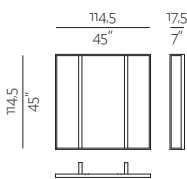

**COMPOSITION 05**  
dimensions 126 × 59 × 29 cm

**COMPOSITION 06**  
dimensions 126 × 75 × 38 cm

**COMPOSITION 08**  
dimensions 114,5 × 60 × 38 cm

**COMPOSITION 09**  
dimensions 114,5 × 60 × 19,5cm

**COMPOSITION 07**  
dimensions 114,5 × 60 × 38 cm

VISUALISATIONS

**COMPOSITION 10**  
dimensions 114,5 × 170 × 38 cm

**COMPOSITION 11**  
dimensions 59 × 181,5 × 38 cm

**COMPOSITION 12**  
dimensions 228,5 × 71,5 × 38 cm

**COMPOSITION 13**  
dimensions 60 × 240,5 × 38 cm

## VISUALISATIONS

**COMPOSITION 15**

dimensions 228,5 × 181,5 × 76 cm

**COMPOSITION 16**

dimensions 228,5 × 240,5 × 76 cm

SPECIFICATIONS AND TECHNICAL DRAWING

FRAME & SHELVES aluminium + powder coating

product information website

FRAMES

**FRAME 01**  
w 45" x h 45" x d 7"  
w 114,5 x h 114,5 x d 17,5 cm

**FRAME 02**  
w 23 1/4" x h 45" x d 7"  
w 59 x h 114,5 x d 17,5 cm

**FRAME 03**  
w 45" x h 23 1/4" x d 7"  
w 114,5 x h 60 x d 17,5 cm