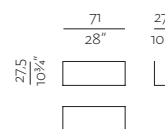

SHELVES

**SHELF A 01**  
w 43 3/4" x d 7" x h 7"  
110,5 x 18 x 18 cm

**SHELF A 02**  
w 43 3/4" x d 10 3/4" x h 10 3/4"  
110,5 x 27,5 x 27,5 cm

**SHELF A 03**  
w 43 3/4" x d 7" x h 14 1/4"  
110,5 x 18 x 36,5 cm

**SHELF A 04**  
w 43 3/4" x d 7" x h 10 3/4"  
110,5 x 18 x 27,5 cm

**SHELF B 01**  
w 21 3/4" x d 7" x h 7"  
55,5 x 18 x 18 cm

**SHELF B 02**  
w 21 3/4" x d 10 3/4" x h 10 3/4"  
55,5 x 27,5 x 27,5 cm

**SHELF B 03**  
w 21 3/4" x d 7" x h 14 1/4"  
55,5 x 18 x 36,5 cm

**SHELF B 04**  
w 21 3/4" x d 7" x h 10 3/4"  
55,5 x 18 x 27,5 cm

**SHELF C 01**  
w 28" x d 7" x h 7"  
71 x 18 x 18 cm

**SHELF C 02**  
w 28" x d 10 3/4" x h 10 3/4"  
71 x 27,5 x 27,5 cm

**SHELF C 03**  
w 28" x d 7" x h 14 1/4"  
71 x 18 x 36,5 cm

**SHELF C 04**  
w 28" x d 7" x h 10 3/4"  
71 x 18 x 27,5 cm

SHELVES SUPPORTS

**SHELVES SUPPORT A**  
43 3/4" (111 cm)

**SHELVES SUPPORT B**

**SHELVES SUPPORT C**  
28" (71 cm)