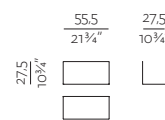

FRAMES

**FRAME 01**  
w 45" x h 45" x d 7"  
w 114,5 x h 114,5 x d 17,5 cm

**FRAME 02**  
w 23 1/4" x h 45" x d 7"  
w 59 x h 114,5 x d 17,5 cm

**FRAME 03**  
w 45" x h 23 1/4" x d 7"  
w 114,5 x h 60 x d 17,5 cm

**FRAME 04**  
w 45" x h 67" x d 7"  
w 114,5 x h 170 x d 17,5 cm

**FRAME 05**  
w 23 1/4" x h 67" x d 7"  
w 59 x h 170 x d 17,5 cm

**FRAME 06**  
w 29 3/4" x h 45" x d 7"  
w 75 x h 114,5 x d 17,5 cm

**FRAME 07**  
w 29 3/4" x h 67" x d 7"  
w 75 x h 170 x d 17,5 cm

SHELVES

**SHELF A 01**  
w 43 3/4" x d 7" x h 7"  
110,5 x 18 x 18 cm

**SHELF A 02**  
w 43 3/4" x d 10 3/4" x h 10 3/4"  
110,5 x 27,5 x 27,5 cm

**SHELF A 03**  
w 43 3/4" x d 7" x h 14 1/4"  
110,5 x 18 x 36,5 cm

**SHELF A 04**  
w 43 3/4" x d 7" x h 10 3/4"  
110,5 x 18 x 27,5 cm

**SHELF B 01**  
w 21 3/4" x d 7" x h 7"  
55,5 x 18 x 18 cm

**SHELF B 02**  
w 21 3/4" x d 10 3/4" x h 10 3/4"  
55,5 x 27,5 x 27,5 cm