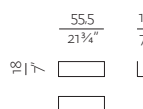

FRAMES

**FRAME 01**  
w 45" x h 45" x d 7"  
w 114,5 x h 114,5 x d 17,5 cm

**FRAME 02**  
w 23 1/4" x h 45" x d 7"  
w 59 x h 114,5 x d 17,5 cm

**FRAME 03**  
w 45" x h 23 1/4" x d 7"  
w 114,5 x h 60 x d 17,5 cm

**FRAME 04**  
w 45" x h 67" x d 7"  
w 114,5 x h 170 x d 17,5 cm

**FRAME 05**  
w 23 1/4" x h 67" x d 7"  
w 59 x h 170 x d 17,5 cm

**FRAME 06**  
w 29 3/4" x h 45" x d 7"  
w 75 x h 114,5 x d 17,5 cm

**FRAME 07**  
w 29 3/4" x h 67" x d 7"  
w 75 x h 170 x d 17,5 cm

SHELVES

**SHELF A 01**  
w 43 3/4" x d 7" x h 7"  
110,5 x 18 x 18 cm

**SHELF A 02**  
w 43 3/4" x d 10 3/4" x h 10 3/4"  
110,5 x 27,5 x 27,5 cm

**SHELF A 03**  
w 43 3/4" x d 7" x h 14 1/4"  
110,5 x 18 x 36,5 cm

**SHELF A 04**  
w 43 3/4" x d 7" x h 10 3/4"  
110,5 x 18 x 27,5 cm

**SHELF B 01**  
w 21 3/4" x d 7" x h 7"  
55,5 x 18 x 18 cm

**SHELF B 02**  
w 21 3/4" x d 10 3/4" x h 10 3/4"  
55,5 x 27,5 x 27,5 cm