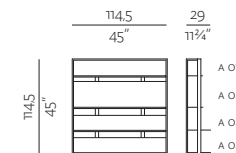

COMPOSITION 02
w 45" x d 45" x h 11 1/4"
114,5 x 114,5 x 29 cm

- 1 x FRAME 01
- 3 x SHELF SUPPORT A
- 1 x SHELF A 01
- 3 x SHELF A 04