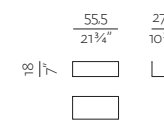

**FRAME 04**  
w 45" x h 67" x d 7"  
w 114,5 x h 170 x d 17,5 cm

**FRAME 05**  
w 23 1/4" x h 67" x d 7"  
w 59 x h 170 x d 17,5 cm

**FRAME 06**  
w 29 3/4" x h 45" x d 7"  
w 75 x h 114,5 x d 17,5 cm

**FRAME 07**  
w 29 3/4" x h 67" x d 7"  
w 75 x h 170 x d 17,5 cm

SHELVES

**SHELF A 01**  
w 43 3/4" x d 7" x h 7"  
110,5 x 18 x 18 cm

**SHELF A 02**  
w 43 3/4" x d 10 3/4" x h 10 3/4"  
110,5 x 27,5 x 27,5 cm

**SHELF A 03**  
w 43 3/4" x d 7" x h 14 1/4"  
110,5 x 18 x 36,5 cm

**SHELF A 04**  
w 43 3/4" x d 7" x h 10 3/4"  
110,5 x 18 x 27,5 cm

**SHELF B 01**  
w 21 3/4" x d 7" x h 7"  
55,5 x 18 x 18 cm

**SHELF B 02**  
w 21 3/4" x d 10 3/4" x h 10 3/4"  
55,5 x 27,5 x 27,5 cm

**SHELF B 03**  
w 21 3/4" x d 7" x h 14 1/4"  
55,5 x 18 x 36,5 cm

**SHELF B 04**  
w 21 3/4" x d 7" x h 10 3/4"  
55,5 x 18 x 27,5 cm

**SHELF C 01**  
w 28" x d 7" x h 7"  
71 x 18 x 18 cm

**SHELF C 02**  
w 28" x d 10 3/4" x h 10 3/4"  
71 x 27,5 x 27,5 cm