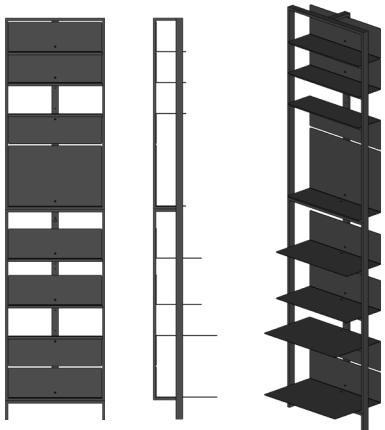

**COMPOSITION 05**  
dimensions 126 × 59 × 29 cm

**COMPOSITION 06**  
dimensions 126 × 75 × 38 cm

**COMPOSITION 08**  
dimensions 114,5 × 60 × 38 cm

**COMPOSITION 09**  
dimensions 114,5 × 60 × 19,5cm

**COMPOSITION 07**  
dimensions 114,5 × 60 × 38 cm

VISUALISATIONS

**COMPOSITION 10**  
dimensions 114,5 × 170 × 38 cm

**COMPOSITION 11**  
dimensions 59 × 181,5 × 38 cm

**COMPOSITION 12**  
dimensions 228,5 × 71,5 × 38 cm

**COMPOSITION 13**  
dimensions 60 × 240,5 × 38 cm

**COMPOSITION 14**  
dimensions 228,5 × 240,5 × 38 cm

## VISUALISATIONS

**COMPOSITION 15**

dimensions 228,5 × 181,5 × 76 cm

**COMPOSITION 16**

dimensions 228,5 × 240,5 × 76 cm

SPECIFICATIONS AND TECHNICAL DRAWING

FRAME & SHELVES aluminium + powder coating

product information website