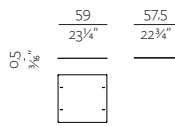

**TOP SHELF B SINGLE**  
w 23 1/4" x h 3/8" x d 7 3/4"  
59 x 0,5 x 19,5 cm

**TOP SHELF C SINGLE**  
w 29 3/4" x h 3/8" x d 7 3/4"  
75 x 0,5 x 19,5 cm

**TOP SHELF A DOUBLE**  
w 45" x h 3/8" x d 15 1/4"  
114,5 x 0,5 x 39 cm

**TOP SHELF B DOUBLE**  
w 23 1/4" x h 3/8" x d 15 1/4"  
59 x 0,5 x 39 cm

**TOP SHELF C DOUBLE**  
w 29 3/4" x h 3/8" x d 15 1/4"  
75 x 0,5 x 39 cm

**TOP SHELF A DEEP SINGLE**  
w 45" x h 3/8" x d 11 1/4"  
114,5 x 0,5 x 28,5 cm

**TOP SHELF B DEEP SINGLE**  
w 23 1/4" x h 3/8" x d 11 1/4"  
59 x 0,5 x 28,5 cm

**TOP SHELF C DEEP SINGLE**  
w 29 3/4" x h 3/8" x d 11 1/4"  
75 x 0,5 x 28,5 cm

**TOP SHELF A DEEP DOUBLE**  
w 45" x h 3/8" x d 22 3/4"  
114,5 x 0,5 x 57,5 cm

**TOP SHELF B DEEP DOUBLE**  
w 23 1/4" x h 3/8" x d 22 3/4"  
59 x 0,5 x 57,5 cm

**TOP SHELF C DEEP DOUBLE**  
w 29 3/4" x h 3/8" x d 22 3/4"  
75 x 0,5 x 57,5 cm

COMPOSITIONS

**COMPOSITION 01**  
w 45" x d 45" x h 7 3/4"  
114,5 x 114,5 x 19,5 cm