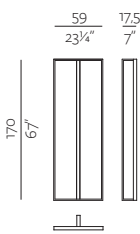

VISUALISATIONS

**COMPOSITION 10**  
dimensions 114,5 × 170 × 38 cm

**COMPOSITION 11**  
dimensions 59 × 181,5 × 38 cm

**COMPOSITION 12**  
dimensions 228,5 × 71,5 × 38 cm

**COMPOSITION 13**  
dimensions 60 × 240,5 × 38 cm

## VISUALISATIONS

**COMPOSITION 15**

dimensions 228,5 × 181,5 × 76 cm

**COMPOSITION 16**

dimensions 228,5 × 240,5 × 76 cm

SPECIFICATIONS AND TECHNICAL DRAWING

FRAME & SHELVES aluminium + powder coating

product information website

FRAMES

**FRAME 01**  
w 45" x h 45" x d 7"  
w 114,5 x h 114,5 x d 17,5 cm

**FRAME 02**  
w 23 1/4" x h 45" x d 7"  
w 59 x h 114,5 x d 17,5 cm

**FRAME 03**  
w 45" x h 23 1/4" x d 7"  
w 114,5 x h 60 x d 17,5 cm

**FRAME 04**  
w 45" x h 67" x d 7"  
w 114,5 x h 170 x d 17,5 cm

**FRAME 05**  
w 23 1/4" x h 67" x d 7"  
w 59 x h 170 x d 17,5 cm

**FRAME 06**  
w 29 3/4" x h 45" x d 7"  
w 75 x h 114,5 x d 17,5 cm

**FRAME 07**  
w 29 3/4" x h 67" x d 7"  
w 75 x h 170 x d 17,5 cm