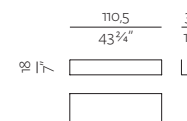

FRAMES

**FRAME 01**  
w 45" x h 45" x d 7"  
w 114,5 x h 114,5 x d 17,5 cm

**FRAME 02**  
w 23 1/4" x h 45" x d 7"  
w 59 x h 114,5 x d 17,5 cm

**FRAME 03**  
w 45" x h 23 1/4" x d 7"  
w 114,5 x h 60 x d 17,5 cm

**FRAME 04**  
w 45" x h 67" x d 7"  
w 114,5 x h 170 x d 17,5 cm

**FRAME 05**  
w 23 1/4" x h 67" x d 7"  
w 59 x h 170 x d 17,5 cm

**FRAME 06**  
w 29 3/4" x h 45" x d 7"  
w 75 x h 114,5 x d 17,5 cm

**FRAME 07**  
w 29 3/4" x h 67" x d 7"  
w 75 x h 170 x d 17,5 cm

SHELVES

**SHELF A 01**  
w 43 3/4" x d 7" x h 7"  
110,5 x 18 x 18 cm

**SHELF A 02**  
w 43 3/4" x d 10 3/4" x h 10 3/4"  
110,5 x 27,5 x 27,5 cm

**SHELF A 03**  
w 43 3/4" x d 7" x h 14 1/4"  
110,5 x 18 x 36,5 cm

**SHELF A 04**  
w 43 3/4" x d 7" x h 10 3/4"  
110,5 x 18 x 27,5 cm

**SHELF B 01**  
w 21 3/4" x d 7" x h 7"  
55,5 x 18 x 18 cm

**SHELF B 02**  
w 21 3/4" x d 10 3/4" x h 10 3/4"  
55,5 x 27,5 x 27,5 cm