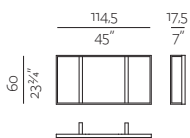

VISUALISATIONS

**COMPOSITION 10**  
dimensions 114,5 × 170 × 38 cm

**COMPOSITION 11**  
dimensions 59 × 181,5 × 38 cm

**COMPOSITION 12**  
dimensions 228,5 × 71,5 × 38 cm

**COMPOSITION 13**  
dimensions 60 × 240,5 × 38 cm

## VISUALISATIONS

**COMPOSITION 15**

dimensions 228,5 × 181,5 × 76 cm

**COMPOSITION 16**

dimensions 228,5 × 240,5 × 76 cm

SPECIFICATIONS AND TECHNICAL DRAWING

FRAME & SHELVES aluminium + powder coating

product information website

FRAMES

**FRAME 01**  
w 45" x h 45" x d 7"  
w 114,5 x h 114,5 x d 17,5 cm

**FRAME 02**  
w 23 1/4" x h 45" x d 7"  
w 59 x h 114,5 x d 17,5 cm

**FRAME 03**  
w 45" x h 23 1/4" x d 7"  
w 114,5 x h 60 x d 17,5 cm

**FRAME 04**  
w 45" x h 67" x d 7"  
w 114,5 x h 170 x d 17,5 cm

**FRAME 05**  
w 23 1/4" x h 67" x d 7"  
w 59 x h 170 x d 17,5 cm

**FRAME 06**  
w 29 3/4" x h 45" x d 7"  
w 75 x h 114,5 x d 17,5 cm

**FRAME 07**  
w 29 3/4" x h 67" x d 7"  
w 75 x h 170 x d 17,5 cm