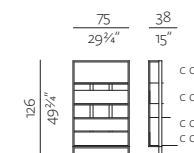

**COMPOSITION 05**  
dimensions 126 × 59 × 29 cm

**COMPOSITION 06**  
dimensions 126 × 75 × 38 cm

**COMPOSITION 08**  
dimensions 114,5 × 60 × 38 cm

**COMPOSITION 09**  
dimensions 114,5 × 60 × 19,5cm

**COMPOSITION 07**  
dimensions 114,5 × 60 × 38 cm

**COMPOSITION 03**  
w 45" x d 45" x h 15"  
114,5 x 114,5 x 38 cm

- 1 x FRAME 01
- 3 x SHELF SUPPORT A
- 1 x SHELF A 01
- 1 x SHELF A 03
- 2 x SHELF A 04

**COMPOSITION 04**  
w 23 1/4" x d 49 3/4" x h 7 3/4"  
w 59 x h 126 x d 19,5 cm

- 1 x FRAME 02
- 3 x SHELF SUPPORT B
- 4 x SHELF B 01
- 1 x SHELF B 03
- 1 x LEGS B

**COMPOSITION 05**  
w 23 1/4" x d 49 3/4" x h 11 1/4"  
w 59 x h 126 x d 29 cm

- 1 x FRAME 02
- 3 x SHELF SUPPORT B
- 2 x SHELF B 01
- 2 x SHELF B 04
- 1 x LEGS B

**COMPOSITION 06**  
w 29 3/4" x d 49 3/4" x h 15"  
w 75 x h 126 x d 38 cm

- 1 x FRAME 06
- 3 x SHELF SUPPORT C
- 1 x SHELF C 01
- 1 x SHELF C 03
- 2 x SHELF C 04
- 1 x LEGS B

**COMPOSITION 07**  
w 45" x d 23 3/4" x h 15"  
w 114,5 x h 60 x d 38 cm