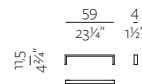

**SHELF A 04**  
w 43 3/4" x d 7" x h 10 3/4"  
110,5 x 18 x 27,5 cm

**SHELF B 01**  
w 21 3/4" x d 7" x h 7"  
55,5 x 18 x 18 cm

**SHELF B 02**  
w 21 3/4" x d 10 3/4" x h 10 3/4"  
55,5 x 27,5 x 27,5 cm

**SHELF B 03**  
w 21 3/4" x d 7" x h 14 1/4"  
55,5 x 18 x 36,5 cm

**SHELF B 04**  
w 21 3/4" x d 7" x h 10 3/4"  
55,5 x 18 x 27,5 cm

**SHELF C 01**  
w 28" x d 7" x h 7"  
71 x 18 x 18 cm

**SHELF C 02**  
w 28" x d 10 3/4" x h 10 3/4"  
71 x 27,5 x 27,5 cm

**SHELF C 03**  
w 28" x d 7" x h 14 1/4"  
71 x 18 x 36,5 cm

**SHELF C 04**  
w 28" x d 7" x h 10 3/4"  
71 x 18 x 27,5 cm

SHELVES SUPPORTS

**SHELVES SUPPORT A**  
43 3/4" (111 cm)

**SHELVES SUPPORT B**

**SHELVES SUPPORT C**  
28" (71 cm)

LEGS

**LEGS A**  
w 45" x d 4 3/4"  
114 x 11,5 cm

**LEGS B**  
w 23 1/4" x d 4 3/4"  
59 x 11,5 cm

**LEGS C**  
w 29 3/4" x d 4 3/4"  
75 x 11,5 cm

SPECIFICATIONS AND TECHNICAL DRAWING

TOP SHELVES

**TOP SHELF A SINGLE**  
w 45" x h 3/8" x d 7 3/4"  
114,5 x 0,5 x 19,5 cm