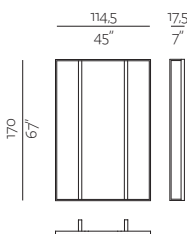

VISUALISATIONS

**COMPOSITION 10**  
dimensions 114,5 × 170 × 38 cm

**COMPOSITION 11**  
dimensions 59 × 181,5 × 38 cm

**COMPOSITION 12**  
dimensions 228,5 × 71,5 × 38 cm

**COMPOSITION 13**  
dimensions 60 × 240,5 × 38 cm

## VISUALISATIONS

**COMPOSITION 15**

dimensions 228,5 × 181,5 × 76 cm

**COMPOSITION 16**

dimensions 228,5 × 240,5 × 76 cm

SPECIFICATIONS AND TECHNICAL DRAWING

FRAME & SHELVES aluminium + powder coating

product information website

FRAMES

**FRAME 01**  
w 45" x h 45" x d 7"  
w 114,5 x h 114,5 x d 17,5 cm

**FRAME 02**  
w 23 1/4" x h 45" x d 7"  
w 59 x h 114,5 x d 17,5 cm

**FRAME 03**  
w 45" x h 23 1/4" x d 7"  
w 114,5 x h 60 x d 17,5 cm

**FRAME 04**  
w 45" x h 67" x d 7"  
w 114,5 x h 170 x d 17,5 cm

**FRAME 05**  
w 23 1/4" x h 67" x d 7"  
w 59 x h 170 x d 17,5 cm

**FRAME 06**  
w 29 3/4" x h 45" x d 7"  
w 75 x h 114,5 x d 17,5 cm

**FRAME 07**  
w 29 3/4" x h 67" x d 7"  
w 75 x h 170 x d 17,5 cm