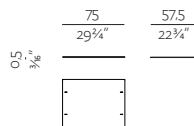

**TOP SHELF B SINGLE**  
w 23 1/4" x h 3/8" x d 7 3/4"  
59 x 0,5 x 19,5 cm

**TOP SHELF C SINGLE**  
w 29 3/4" x h 3/8" x d 7 3/4"  
75 x 0,5 x 19,5 cm

**TOP SHELF A DOUBLE**  
w 45" x h 3/8" x d 15 1/4"  
114,5 x 0,5 x 39 cm

**TOP SHELF B DOUBLE**  
w 23 1/4" x h 3/8" x d 15 1/4"  
59 x 0,5 x 39 cm

**TOP SHELF C DOUBLE**  
w 29 3/4" x h 3/8" x d 15 1/4"  
75 x 0,5 x 39 cm

**TOP SHELF A DEEP SINGLE**  
w 45" x h 3/8" x d 11 1/4"  
114,5 x 0,5 x 28,5 cm

**TOP SHELF B DEEP SINGLE**  
w 23 1/4" x h 3/8" x d 11 1/4"  
59 x 0,5 x 28,5 cm

**TOP SHELF C DEEP SINGLE**  
w 29 3/4" x h 3/8" x d 11 1/4"  
75 x 0,5 x 28,5 cm

**TOP SHELF A DEEP DOUBLE**  
w 45" x h 3/8" x d 22 3/4"  
114,5 x 0,5 x 57,5 cm

**TOP SHELF B DEEP DOUBLE**  
w 23 1/4" x h 3/8" x d 22 3/4"  
59 x 0,5 x 57,5 cm

**TOP SHELF C DEEP DOUBLE**  
w 29 3/4" x h 3/8" x d 22 3/4"  
75 x 0,5 x 57,5 cm

COMPOSITIONS

**COMPOSITION 01**  
w 45" x d 45" x h 7 3/4"  
114,5 x 114,5 x 19,5 cm