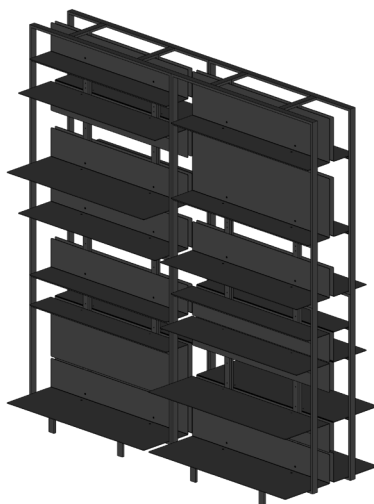

**COMPOSITION 05**  
dimensions 126 × 59 × 29 cm

**COMPOSITION 06**  
dimensions 126 × 75 × 38 cm

**COMPOSITION 08**  
dimensions 114,5 × 60 × 38 cm

**COMPOSITION 09**  
dimensions 114,5 × 60 × 19,5cm

**COMPOSITION 07**  
dimensions 114,5 × 60 × 38 cm

VISUALISATIONS

**COMPOSITION 10**  
dimensions 114,5 × 170 × 38 cm

**COMPOSITION 11**  
dimensions 59 × 181,5 × 38 cm

**COMPOSITION 12**  
dimensions 228,5 × 71,5 × 38 cm

**COMPOSITION 13**  
dimensions 60 × 240,5 × 38 cm

**COMPOSITION 14**  
dimensions 228,5 × 240,5 × 38 cm

## VISUALISATIONS

**COMPOSITION 15**

dimensions 228,5 × 181,5 × 76 cm

**COMPOSITION 16**

dimensions 228,5 × 240,5 × 76 cm

SPECIFICATIONS AND TECHNICAL DRAWING

FRAME & SHELVES aluminium + powder coating

product information website