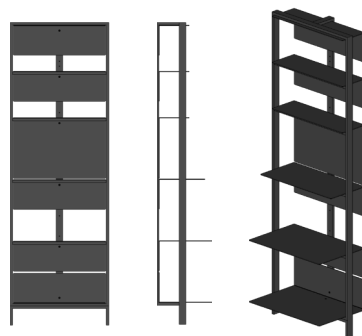

JENS F.

VISUALISATIONS

**COMPOSITION 01**  
dimensions 114,5 × 114,5 × 19,5 cm

**COMPOSITION 02**  
dimensions 114,5 × 114,5 × 29 cm

**COMPOSITION 03**  
dimensions 114,5 × 114,5 × 38 cm

**COMPOSITION 04**  
dimensions 126 × 59 × 19,5 cm

**COMPOSITION 05**  
dimensions 126 × 59 × 29 cm

**COMPOSITION 06**  
dimensions 126 × 75 × 38 cm

**COMPOSITION 08**  
dimensions 114,5 × 60 × 38 cm

**COMPOSITION 09**  
dimensions 114,5 × 60 × 19,5cm

**COMPOSITION 07**  
dimensions 114,5 × 60 × 38 cm

VISUALISATIONS

**COMPOSITION 10**  
dimensions 114,5 × 170 × 38 cm

**COMPOSITION 11**  
dimensions 59 × 181,5 × 38 cm

**COMPOSITION 12**  
dimensions 228,5 × 71,5 × 38 cm

**COMPOSITION 13**  
dimensions 60 × 240,5 × 38 cm

**COMPOSITION 14**  
dimensions 228,5 × 240,5 × 38 cm