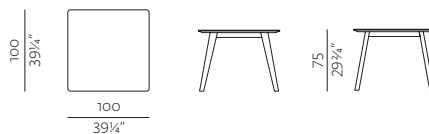

TABLE 100

TABLE 180