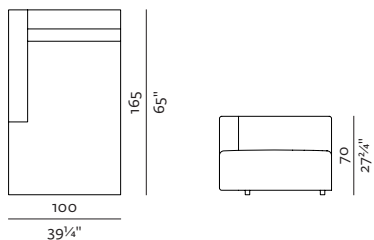

CHAISE LONGUE 165 83 (L/R)

100 × 165, height 70 cm
39¼" × 65", height 27¾"