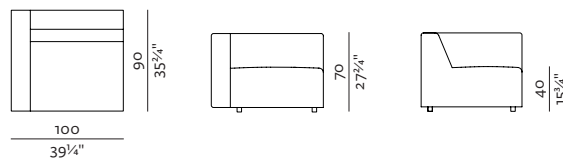

[armchair information website](#)

[pouf information website](#)

**1SEATER 103**  
103 × 90, height 70 cm  
40<sup>3</sup>/<sub>4</sub>" × 35<sup>3</sup>/<sub>4</sub>", height 27<sup>3</sup>/<sub>4</sub>"

**1SEATER 83**  
83 × 90, height 70 cm  
32<sup>3</sup>/<sub>4</sub>" × 35<sup>3</sup>/<sub>4</sub>", height 27<sup>3</sup>/<sub>4</sub>"

**1SEATER EXTENDED 83 (L/R)**  
w 51<sup>1</sup>/<sub>4</sub>" × d 39<sup>1</sup>/<sub>4</sub>" × h 28<sup>1</sup>/<sub>4</sub>"  
w 130 × d 100 × h 70 cm

**1SEATER + ARMRESTS 103 (L/R)**  
120 × 90, height 70 cm  
47<sup>1</sup>/<sub>4</sub>" × 35<sup>3</sup>/<sub>4</sub>", height 27<sup>3</sup>/<sub>4</sub>"

**1SEATER + ARMRESTS 83 (L/R)**  
100 × 90, height 70 cm  
39<sup>1</sup>/<sub>4</sub>" × 35<sup>3</sup>/<sub>4</sub>", height 27<sup>3</sup>/<sub>4</sub>"

**1SEATER EXTENDED 103 (L/R)**  
w 59" × d 39<sup>1</sup>/<sub>4</sub>" × h 28<sup>1</sup>/<sub>4</sub>"  
w 150 × d 100 × h 70 cm

**CHAISE LONGUE 165 83 (L/R)**

100 × 165, height 70 cm  
39¼" × 65", height 27¾"