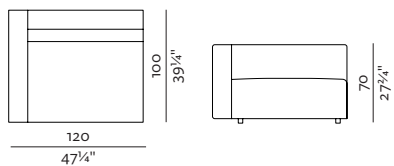

## SPECIFICATIONS AND TECHNICAL DRAWING

**ISLAND 83**

83 × 90, height 40 cm  
32<sup>3</sup>/<sub>4</sub>" × 35<sup>1</sup>/<sub>4</sub>", height 15<sup>3</sup>/<sub>4</sub>"

**ISLAND 103**

103 × 90, height 40 cm  
40<sup>3</sup>/<sub>4</sub>" × 35<sup>1</sup>/<sub>4</sub>", height 15<sup>3</sup>/<sub>4</sub>"

**POUF 120 × 120**

120 × 120, height 40 cm  
47<sup>1</sup>/<sub>4</sub>" × 47<sup>1</sup>/<sub>4</sub>", height 15<sup>3</sup>/<sub>4</sub>"

**ARMCHAIR**

100 × 90, height 70 cm  
39<sup>1</sup>/<sub>4</sub>" × 35<sup>1</sup>/<sub>4</sub>", height 27<sup>1</sup>/<sub>4</sub>"

XL

**1SEATER 103**  
103 × 100, height 70 cm  
40<sup>3</sup>/<sub>4</sub>" × 39<sup>1</sup>/<sub>4</sub>", height 27<sup>3</sup>/<sub>4</sub>"

**1SEATER 83**  
83 × 100, height 70 cm  
32<sup>3</sup>/<sub>4</sub>" × 39<sup>1</sup>/<sub>4</sub>", height 27<sup>3</sup>/<sub>4</sub>"

**1SEATER EXTENDED 83 (L/R)**  
130 × 100, height 70 cm  
51<sup>1</sup>/<sub>4</sub>" × 39<sup>1</sup>/<sub>4</sub>", height 27<sup>3</sup>/<sub>4</sub>"

**1SEATER + ARMRESTS 103 (L/R)**  
120 × 100, height 70 cm  
47<sup>1</sup>/<sub>4</sub>" × 39<sup>1</sup>/<sub>4</sub>", height 27<sup>3</sup>/<sub>4</sub>"