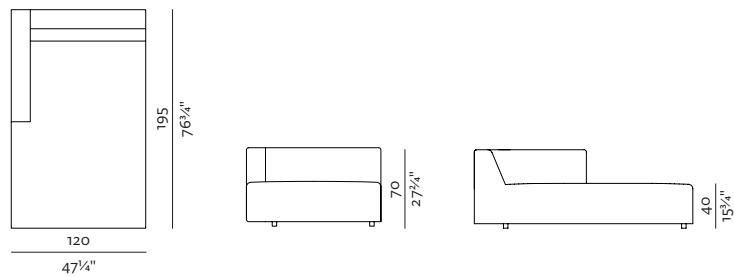

**1SEATER EXTENDED 103 (L/R)**  
w 59" × d 39<sup>1</sup>/<sub>4</sub>" × h 28<sup>1</sup>/<sub>4</sub>"  
w 150 × d 100 × h 70 cm

**CHAISE LONGUE 165 83 (L/R)**

100 × 165, height 70 cm  
39¼" × 65", height 27¾"

**CHAISE LONGUE 165 103 (L/R)**

120 × 165, height 70 cm  
47¼" × 65", height 27¾"

**CORNER**

90 × 90, height 70 cm  
35¾" × 35¾", height 27¾"

**CHAISE LONGUE 195 83 (L/R)**

100 × 195, height 70 cm  
39¼" × 76¾", height 27¾"

**CHAISE LONGUE 195 103 (L/R)**

120 × 195, height 70 cm  
47¼" × 76¾", height 27¾"

**CORNER ASYMMETRICAL (L/R)**

120 × 90, height 70 cm  
47¼" × 35¾", height 27¾"

## SPECIFICATIONS AND TECHNICAL DRAWING

**ISLAND 83**

83 × 90, height 40 cm  
32<sup>3</sup>/<sub>4</sub>" × 35<sup>1</sup>/<sub>4</sub>", height 15<sup>3</sup>/<sub>4</sub>"

**ISLAND 103**

103 × 90, height 40 cm  
40<sup>3</sup>/<sub>4</sub>" × 35<sup>1</sup>/<sub>4</sub>", height 15<sup>3</sup>/<sub>4</sub>"