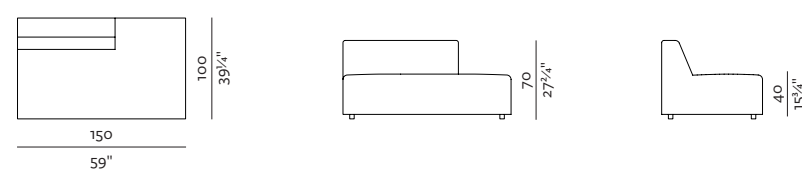

[armchair information website](#)

[pouf information website](#)

**1SEATER 103**  
103 × 90, height 70 cm  
40<sup>3</sup>/<sub>4</sub>" × 35<sup>3</sup>/<sub>4</sub>", height 27<sup>3</sup>/<sub>4</sub>"

**1SEATER 83**  
83 × 90, height 70 cm  
32<sup>3</sup>/<sub>4</sub>" × 35<sup>3</sup>/<sub>4</sub>", height 27<sup>3</sup>/<sub>4</sub>"

**1SEATER EXTENDED 83 (L/R)**  
w 51<sup>1</sup>/<sub>4</sub>" × d 39<sup>1</sup>/<sub>4</sub>" × h 28<sup>1</sup>/<sub>4</sub>"  
w 130 × d 100 × h 70 cm

**1SEATER + ARMRESTS 103 (L/R)**  
120 × 90, height 70 cm  
47<sup>1</sup>/<sub>4</sub>" × 35<sup>3</sup>/<sub>4</sub>", height 27<sup>3</sup>/<sub>4</sub>"

**1SEATER + ARMRESTS 83 (L/R)**  
100 × 90, height 70 cm  
39<sup>1</sup>/<sub>4</sub>" × 35<sup>3</sup>/<sub>4</sub>", height 27<sup>3</sup>/<sub>4</sub>"

**1SEATER EXTENDED 103 (L/R)**  
w 59" × d 39<sup>1</sup>/<sub>4</sub>" × h 28<sup>1</sup>/<sub>4</sub>"  
w 150 × d 100 × h 70 cm

**CHAISE LONGUE 165 83 (L/R)**

100 × 165, height 70 cm  
39¼" × 65", height 27¾"