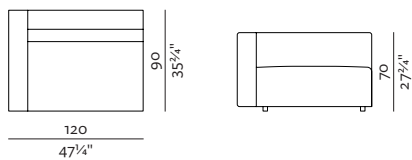

[armchair information website](#)

[pouf information website](#)

**1SEATER 103**  
103 × 90, height 70 cm  
40<sup>3</sup>/<sub>4</sub>" × 35<sup>3</sup>/<sub>4</sub>", height 27<sup>3</sup>/<sub>4</sub>"

**1SEATER 83**  
83 × 90, height 70 cm  
32<sup>3</sup>/<sub>4</sub>" × 35<sup>3</sup>/<sub>4</sub>", height 27<sup>3</sup>/<sub>4</sub>"

**1SEATER EXTENDED 83 (L/R)**  
w 51<sup>1</sup>/<sub>4</sub>" × d 39<sup>1</sup>/<sub>4</sub>" × h 28<sup>1</sup>/<sub>4</sub>"  
w 130 × d 100 × h 70 cm

**1SEATER + ARMRESTS 103 (L/R)**  
120 × 90, height 70 cm  
47<sup>1</sup>/<sub>4</sub>" × 35<sup>3</sup>/<sub>4</sub>", height 27<sup>3</sup>/<sub>4</sub>"

**1SEATER + ARMRESTS 83 (L/R)**  
100 × 90, height 70 cm  
39<sup>1</sup>/<sub>4</sub>" × 35<sup>3</sup>/<sub>4</sub>", height 27<sup>3</sup>/<sub>4</sub>"