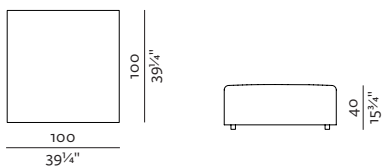

POUF 100 × 100

100 × 100, height 40 cm
39¹/₄" × 39¹/₄", height 15³/₄"