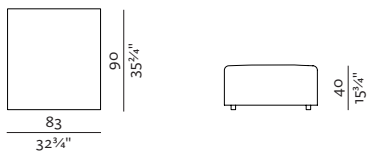

**CHAISE LONGUE 165 103 (L/R)**

120 × 165, height 70 cm  
47¼" × 65", height 27¾"

**CORNER**

90 × 90, height 70 cm  
35¾" × 35¾", height 27¾"

**CHAISE LONGUE 195 83 (L/R)**

100 × 195, height 70 cm  
39¼" × 76¾", height 27¾"

**CHAISE LONGUE 195 103 (L/R)**

120 × 195, height 70 cm  
47¼" × 76¾", height 27¾"

**CORNER ASYMMETRICAL (L/R)**

120 × 90, height 70 cm  
47¼" × 35¾", height 27¾"

## SPECIFICATIONS AND TECHNICAL DRAWING

**ISLAND 83**

83 × 90, height 40 cm  
32<sup>3</sup>/<sub>4</sub>" × 35<sup>1</sup>/<sub>4</sub>", height 15<sup>3</sup>/<sub>4</sub>"

**ISLAND 103**

103 × 90, height 40 cm  
40<sup>3</sup>/<sub>4</sub>" × 35<sup>1</sup>/<sub>4</sub>", height 15<sup>3</sup>/<sub>4</sub>"