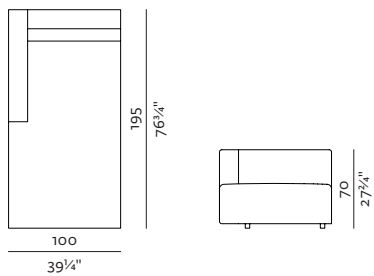

**1SEATER EXTENDED 103 (L/R)**  
w 59" × d 39<sup>1</sup>/<sub>4</sub>" × h 28<sup>1</sup>/<sub>4</sub>"  
w 150 × d 100 × h 70 cm

**CHAISE LONGUE 165 83 (L/R)**

100 × 165, height 70 cm  
39¼" × 65", height 27¾"

**CHAISE LONGUE 165 103 (L/R)**

120 × 165, height 70 cm  
47¼" × 65", height 27¾"

**CORNER**

90 × 90, height 70 cm  
35¾" × 35¾", height 27¾"

**CHAISE LONGUE 195 83 (L/R)**

100 × 195, height 70 cm  
39¼" × 76¾", height 27¾"

**CHAISE LONGUE 195 103 (L/R)**

120 × 195, height 70 cm  
47¼" × 76¾", height 27¾"

**CORNER ASYMMETRICAL (L/R)**

120 × 90, height 70 cm  
47¼" × 35¾", height 27¾"

## SPECIFICATIONS AND TECHNICAL DRAWING

**ISLAND 83**

83 × 90, height 40 cm  
32<sup>3</sup>/<sub>4</sub>" × 35<sup>1</sup>/<sub>4</sub>", height 15<sup>3</sup>/<sub>4</sub>"

**ISLAND 103**

103 × 90, height 40 cm  
40<sup>3</sup>/<sub>4</sub>" × 35<sup>1</sup>/<sub>4</sub>", height 15<sup>3</sup>/<sub>4</sub>"