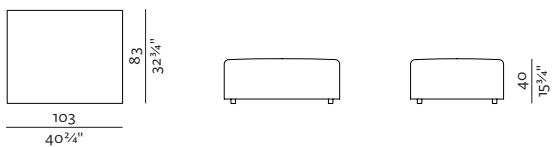

**CHAISE LONGUE 195 103 (L/R)**

120 × 195, height 70 cm  
47¼" × 76¾", height 27¾"

**CORNER ASYMMETRICAL (L/R)**

120 × 90, height 70 cm  
47¼" × 35¾", height 27¾"

## SPECIFICATIONS AND TECHNICAL DRAWING

**ISLAND 83**

83 × 90, height 40 cm  
32<sup>3</sup>/<sub>4</sub>" × 35<sup>1</sup>/<sub>4</sub>", height 15<sup>3</sup>/<sub>4</sub>"

**ISLAND 103**

103 × 90, height 40 cm  
40<sup>3</sup>/<sub>4</sub>" × 35<sup>1</sup>/<sub>4</sub>", height 15<sup>3</sup>/<sub>4</sub>"

**POUF 103 × 83**

103 × 83, height 40 cm  
40<sup>3</sup>/<sub>4</sub>" × 32<sup>3</sup>/<sub>4</sub>", height 15<sup>3</sup>/<sub>4</sub>"

**POUF 100 × 100**

100 × 100, height 40 cm  
39<sup>1</sup>/<sub>4</sub>" × 39<sup>1</sup>/<sub>4</sub>", height 15<sup>3</sup>/<sub>4</sub>"