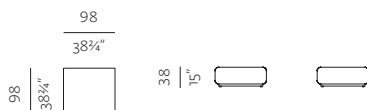

[sofa information website](#)

SEAT S 65
dimensions w 97,5 x d 65 x h 37,5 cm
w 38¾" x d 25¾" x h 15"

SEAT S 98
dimensions w 97,5 x d 97,5 x h 37,5 cm
w 38¾" x 38¾" x h 15"

SEAT M 65
dimensions w 130 x d 65 x h 37,5 cm
w 51¼" x d 25¾" x h 15"

SEAT M 98
dimensions w 130 x d 97,5 x h 37,5 cm
w 51¼" x 38¾" x h 15"

SEAT M 130
dimensions w 130 x d 130 x h 37,5 cm
w 51¼" x 51¼" x h 15"

SEAT XL 65
dimensions w 195 x d 65 x h 37,5 cm
w 76¾" x d 25¾" x h 15"

BACKREST S LOW
dimensions w 97,5 x d 32,5 x h 52 cm
w 38¾" x d 13" x h 20¾"

BACKREST S HIGH
dimensions w 97,5 x d 32,5 x h 70 cm
w 38¾" x d 13" x h 27¾"

BACKREST M LOW
dimensions w 130 x d 32,5 x h 52 cm
w 51¼" x d 13" x h 20¾"

SEAT S 98 (2X), BACKREST S HIGH (2X)
dimensions w 195 x d 130 x h 70 cm
w 195 x d 130 x h 70 cm

SEAT S 98 (2X), BACKREST S HIGH (2X), BACKREST M LOW (2X)
dimensions w 260 x d 130 x h 70 cm
w 102¹/₄" x d 51¹/₄" x h 27³/₄"