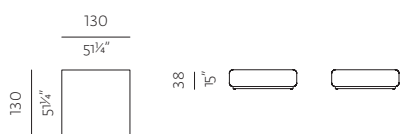

[sofa information website](#)

SEAT S 65
dimensions w 97,5 x d 65 x h 37,5 cm
w 38¾" x d 25¾" x h 15"

SEAT S 98
dimensions w 97,5 x d 97,5 x h 37,5 cm
w 38¾" x 38¾" x h 15"

SEAT M 65
dimensions w 130 x d 65 x h 37,5 cm
w 51¼" x d 25¾" x h 15"

SEAT M 98
dimensions w 130 x d 97,5 x h 37,5 cm
w 51¼" x 38¾" x h 15"

SEAT M 130
dimensions w 130 x d 130 x h 37,5 cm
w 51¼" x 51¼" x h 15"

SEAT XL 65
dimensions w 195 x d 65 x h 37,5 cm
w 76¾" x d 25¾" x h 15"

BACKREST S LOW
dimensions w 97,5 x d 32,5 x h 52 cm
w 38¾" x d 13" x h 20¾"

BACKREST S HIGH
dimensions w 97,5 x d 32,5 x h 70 cm
w 38¾" x d 13" x h 27¾"

BACKREST M LOW
dimensions w 130 x d 32,5 x h 52 cm
w 51¼" x d 13" x h 20¾"

SEAT S 98 (2X), BACKREST S HIGH (2X)
dimensions w 195 x d 130 x h 70 cm
w 195 x d 130 x h 70 cm

SEAT S 98 (2X), BACKREST S HIGH (2X), BACKREST M LOW (2X)
dimensions w 260 x d 130 x h 70 cm
w 102¹/₄" x d 51¹/₄" x h 27³/₄"