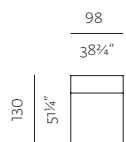

BACKREST S LOW
dimensions w 97,5 x d 32,5 x h 52 cm
w 38¾" x d 13" x h 20¾"

BACKREST S HIGH
dimensions w 97,5 x d 32,5 x h 70 cm
w 38¾" x d 13" x h 27¾"

BACKREST M LOW
dimensions w 130 x d 32,5 x h 52 cm
w 51¼" x d 13" x h 20¾"

BACKREST M HIGH
dimensions w 130 x d 32,5 x h 70 cm
w 51¼" x d 13" x h 27¾"

BACKREST L LOW
dimensions w 162,5 x d 32,5 x h 52 cm
w 64¼" x d 13" x h 20¾"

BACKREST L HIGH
dimensions w 162,5 x d 32,5 x h 70 cm
w 64¼" x d 13" x h 27¾"

BACKREST XL LOW
dimensions w 195 x d 32,5 x h 52 cm
w 76¾" x d 13" x h 20¾"

BACKREST XL HIGH
dimensions w 195 x d 32,5 x h 70 cm
w 76¾" x d 13" x h 27¾"

SPECIFICATIONS AND TECHNICAL DRAWING

POSSIBLE COMPOSITIONS

SEAT S 98, BACKREST HIGH
dimensions w 98 x d 130 x h 70 cm
w 38³/₄" x d 51¹/₄" x h 27³/₄"

SEAT S 98, BACKREST S HIGH, BACKREST M LOW (2X)
dimensions w 163 x d 130 x h 70 cm
w 64¹/₄" x d 51¹/₄" x h 27³/₄"