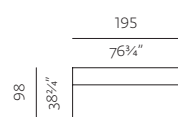

SEAT S 98 (3X), BACKREST S HIGH (3X)
dimensions w 293 x d 130 x h 70 cm
w 115¹/₄" x d 51¹/₄" x h 27³/₄"

SEAT M 98, SEAT M 130, SEAT XL 65, BACKREST S HIGH, BACKREST M HIGH, BACKREST XL HIGH
dimensions w 358 x d 293 x h 70 cm
w 141" x d 115¹/₄" x h 27³/₄"

SEAT M 98, SEAT XL 65, BACKREST S HIGH, BACKREST XL HIGH
dimensions w 293 x d 163 x h 70 cm
w 115¹/₄" x d 64¹/₄" x h 27³/₄"

SEAT S 65 (3X), SEAT S 98 (2X), BACKREST S HIGH (2X), BACKREST XL HIGH
dimensions w 228 x d 390 x h 70 cm
w 89³/₄" x d 153³/₄" x h 27³/₄"

SEAT S 98 (2X), BACKREST S HIGH (2X)
dimensions w 195 x d 130 x h 70 cm
w 195 x d 130 x h 70 cm

SEAT S 98 (2X), BACKREST S HIGH (2X), BACKREST M LOW (2X)
dimensions w 260 x d 130 x h 70 cm
w 102¹/₄" x d 51¹/₄" x h 27³/₄"

SEAT XL 65, BACKREST S LOW, BACKREST XL HIGH
dimensions w 228 x d 98 x h 70 cm
w 89³/₄" x d 38³/₄" x h 27³/₄"

SEAT XL 65, BACKREST XL HIGH
dimensions w 195 x d 98 x h 70 cm
w 76³/₄" x d 38³/₄" x h 27³/₄"