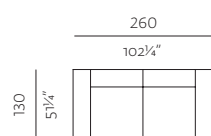

SEAT S 98, SEAT M 98 (3X), SEAT M 130, SEAT XL 65 (2X), BACKREST S HIGH, BACKREST M HIGH (3X)
dimensions w 455 x d 325 x h 70 cm
w 179¹/₄" x d 128" x h 27³/₄"

SEAT S 98 (3X), BACKREST S HIGH (3X), BACKREST M LOW (2X)
dimensions w 358 x d 130 x h 70 cm
w 141" x d 51¹/₄" x h 27³/₄"

SEAT S 98 (3X), BACKREST S HIGH (3X)
dimensions w 293 x d 130 x h 70 cm
w 115¹/₄" x d 51¹/₄" x h 27³/₄"

SEAT M 98, SEAT M 130, SEAT XL 65, BACKREST S HIGH, BACKREST M HIGH, BACKREST XL HIGH
dimensions w 358 x d 293 x h 70 cm
w 141" x d 115¹/₄" x h 27³/₄"

SEAT M 98, SEAT XL 65, BACKREST S HIGH, BACKREST XL HIGH
dimensions w 293 x d 163 x h 70 cm
w 115¹/₄" x d 64¹/₄" x h 27³/₄"

SEAT S 65 (3X), SEAT S 98 (2X), BACKREST S HIGH (2X), BACKREST XL HIGH
dimensions w 228 x d 390 x h 70 cm
w 89³/₄" x d 153³/₄" x h 27³/₄"

SEAT S 98 (2X), BACKREST S HIGH (2X)
dimensions w 195 x d 130 x h 70 cm
w 195 x d 130 x h 70 cm

SEAT S 98 (2X), BACKREST S HIGH (2X), BACKREST M LOW (2X)
dimensions w 260 x d 130 x h 70 cm
w 102¹/₄" x d 51¹/₄" x h 27³/₄"