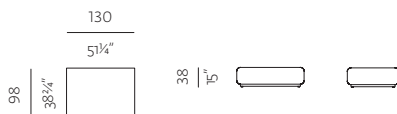

[sofa information website](#)

SEAT S 65
dimensions w 97,5 x d 65 x h 37,5 cm
w 38¾" x d 25¾" x h 15"

SEAT S 98
dimensions w 97,5 x d 97,5 x h 37,5 cm
w 38¾" x 38¾" x h 15"

SEAT M 65
dimensions w 130 x d 65 x h 37,5 cm
w 51¼" x d 25¾" x h 15"

SEAT M 98
dimensions w 130 x d 97,5 x h 37,5 cm
w 51¼" x 38¾" x h 15"

SEAT M 130
dimensions w 130 x d 130 x h 37,5 cm
w 51¼" x 51¼" x h 15"

SEAT XL 65
dimensions w 195 x d 65 x h 37,5 cm
w 76¾" x d 25¾" x h 15"

BACKREST S LOW
dimensions w 97,5 x d 32,5 x h 52 cm
w 38¾" x d 13" x h 20¾"

BACKREST S HIGH
dimensions w 97,5 x d 32,5 x h 70 cm
w 38¾" x d 13" x h 27¾"

BACKREST M LOW
dimensions w 130 x d 32,5 x h 52 cm
w 51¼" x d 13" x h 20¾"

BACKREST M HIGH
dimensions w 130 x d 32,5 x h 70 cm
w 51¼" x d 13" x h 27¾"

BACKREST L LOW
dimensions w 162,5 x d 32,5 x h 52 cm
w 64¼" x d 13" x h 20¾"

BACKREST L HIGH
dimensions w 162,5 x d 32,5 x h 70 cm
w 64¼" x d 13" x h 27¾"