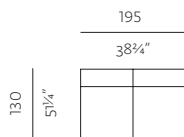

SEAT S 98, SEAT M 98 (3X), SEAT M 130, SEAT XL 65 (2X), BACKREST S HIGH, BACKREST M HIGH (3X)
dimensions w 455 x d 325 x h 70 cm
w 179¹/₄" x d 128" x h 27³/₄"

SEAT S 98 (3X), BACKREST S HIGH (3X), BACKREST M LOW (2X)
dimensions w 358 x d 130 x h 70 cm
w 141" x d 51¹/₄" x h 27³/₄"

SEAT S 98 (3X), BACKREST S HIGH (3X)
dimensions w 293 x d 130 x h 70 cm
w 115¹/₄" x d 51¹/₄" x h 27³/₄"

SEAT M 98, SEAT M 130, SEAT XL 65, BACKREST S HIGH, BACKREST M HIGH, BACKREST XL HIGH
dimensions w 358 x d 293 x h 70 cm
w 141" x d 115¹/₄" x h 27³/₄"

SEAT M 98, SEAT XL 65, BACKREST S HIGH, BACKREST XL HIGH
dimensions w 293 x d 163 x h 70 cm
w 115¹/₄" x d 64¹/₄" x h 27³/₄"

SEAT S 65 (3X), SEAT S 98 (2X), BACKREST S HIGH (2X), BACKREST XL HIGH
dimensions w 228 x d 390 x h 70 cm
w 89³/₄" x d 153³/₄" x h 27³/₄"

SEAT S 98 (2X), BACKREST S HIGH (2X)
dimensions w 195 x d 130 x h 70 cm
w 195 x d 130 x h 70 cm

SEAT S 98 (2X), BACKREST S HIGH (2X), BACKREST M LOW (2X)
dimensions w 260 x d 130 x h 70 cm
w 102¹/₄" x d 51¹/₄" x h 27³/₄"