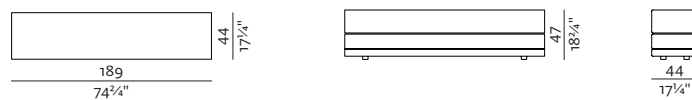

*product information website*

**BAVUL BENCH & BED**  
 189 x 44, height 47 cm  
 74<sup>3</sup>/<sub>4</sub>" x 17<sup>1</sup>/<sub>4</sub>", height 18<sup>3</sup>/<sub>4</sub>"

**BAVUL BENCH & BED OPENED**  
 189 x 88, height 15 cm  
 74<sup>3</sup>/<sub>4</sub>" x 34<sup>3</sup>/<sub>4</sub>", height 6"