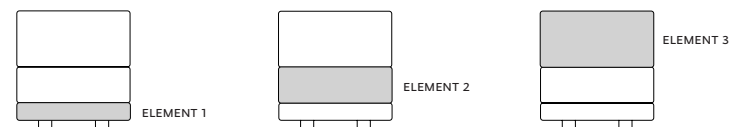

*product information website*

**BAVUL BENCH & BED**  
 189 x 44, height 47 cm  
 74<sup>3</sup>/<sub>4</sub>" x 17<sup>1</sup>/<sub>4</sub>", height 18<sup>3</sup>/<sub>4</sub>"

**BAVUL BENCH & BED OPENED**  
 189 x 88, height 15 cm  
 74<sup>3</sup>/<sub>4</sub>" x 34<sup>3</sup>/<sub>4</sub>", height 6"